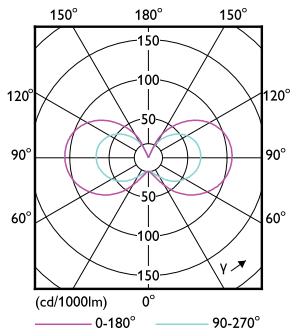

CorePro LEDcapsule LV

Données photométriques

LEDcapsule LV 1W G4