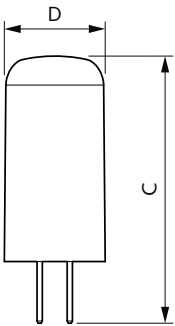

Données du produit

Caractéristiques générales		LLMF à la fin de la durée de vie nominale (nom.)	
Culot	G4 [G4]		70 %
Conforme à la directive RoHS UE	Oui	Caractéristiques électriques	
Durée de vie nominale (nom.)	15000 h	Fréquence d'entrée	- Hz
Cycle d'allumage	50000X	Puissance (valeur nominale)	1 W
Type technique	1-10W	Courant lampe (nom.)	138 mA
Photométries et Colorimétries		Puissance équivalente	10 W
Code couleur	827 [CCT de 2 700 K]	Heure de démarrage (nom.)	0,5 s
Angle d'émission du faisceau (nom.)	300 °	Temps de chauffage à 60 % du flux lumineux (nom.)	0.5 s
Flux lumineux (nom.)	115 lm	Facteur de puissance (nom.)	0.57
Couleur	Blanc chaud (WW)	Tension (nom.)	ac electronic 12 V
Température de couleur proximale (nom.)	2700 K	Températures	
Efficacité lumineuse (valeur nominale)	115,00 lm/W	Température maximale du boîtier (nom.)	80 °C
Variation des coordonnées trichromatiques en fonction du temps de fonctionnement	<6		
Indice de rendu des couleurs (nom.)	80		

Schéma dimensionnel

Capsule G4 1W-10W 100lm 2700K Non-Dim

Product	D	C
CorePro LEDcapsuleLV 1-10W G4 827	13 mm	35 mm

Données photométriques

LEDcapsule LV 1W G4 827

LEDcapsule LV 1W G4 827

CorePro LEDcapsule LV