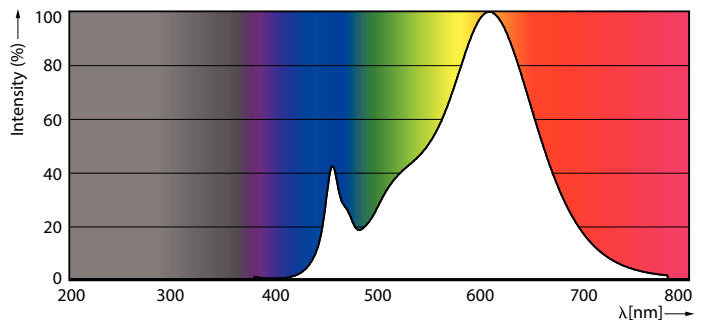

Données du produit

Caractéristiques générales		LLMF à la fin de la durée de vie nominale (nom.)	
Culot	G4 [G4]		70 %
Conforme à la directive RoHS UE	Oui	Caractéristiques électriques	
Durée de vie nominale (nom.)	15000 h	Fréquence d'entrée	- Hz
Cycle d'allumage	50000X	Puissance (valeur nominale)	1 W
Type technique	1-10W	Courant lampe (nom.)	138 mA
Photométries et Colorimétries		Puissance équivalente	10 W
Code couleur	827 [CCT de 2 700 K]	Heure de démarrage (nom.)	0,5 s
Angle d'émission du faisceau (nom.)	300 °	Temps de chauffage à 60 % du flux lumineux (nom.)	0.5 s
Flux lumineux (nom.)	115 lm	Facteur de puissance (nom.)	0.57
Couleur	Blanc chaud (WW)	Tension (nom.)	ac electronic 12 V
Température de couleur proximale (nom.)	2700 K	Températures	
Efficacité lumineuse (valeur nominale)	115,00 lm/W	Température maximale du boîtier (nom.)	80 °C
Variation des coordonnées trichromatiques en fonction du temps de fonctionnement	<6		
Indice de rendu des couleurs (nom.)	80		

Schéma dimensionnel

Capsule G4 1W-10W 100lm 2700K Non-Dim

Product	D	C
CorePro LEDcapsuleLV 1-10W G4 827	13 mm	35 mm

Données photométriques

LEDcapsule LV 1W G4 827

LEDcapsule LV 1W G4 827

CorePro LEDcapsule LV