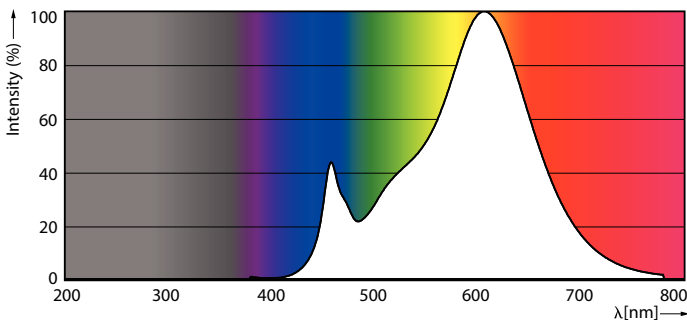

Données photométriques

LEDcapsule LV 1,8W G4 827