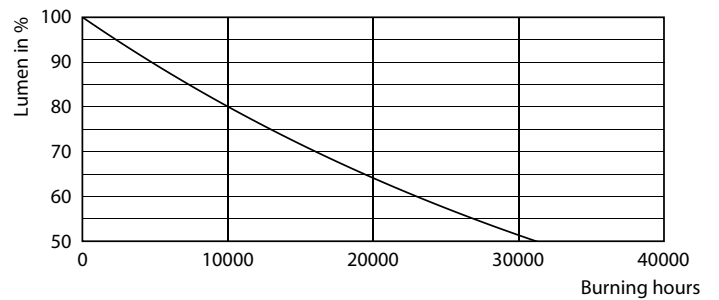

CorePro LEDcapsule LV

Données photométriques

LEDcapsule LV 1,8W G4 827

Durée de vie

15K LED

15K LMP