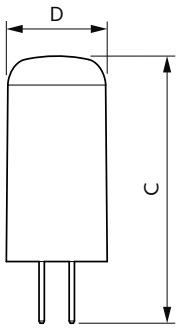

CorePro LEDcapsule LV

Gestion et gradation

avec gradation Non

Normes et recommandations

Classe énergétique A++

Adapté à l'éclairage d'appoint Non

Consommation d'énergie kWh/1 000 h 2 kWh

Données logistiques

Code de produit complet 871869976765500

Nom du produit de la commande CorePro LEDcapsuleLV 1.8-20W G4 827

Code barre produit 8718699767655

Code de commande 76765500

Code de commande local 76765500

Numérateur - Quantité par kit 1

Conditionnement par carton 12

SAP - Matériaux 929002389002

Poids net (pièce) 0,008 kg

Schéma dimensionnel

Capsule G4 1.9W-20W 200lm 2700K Non-Dim