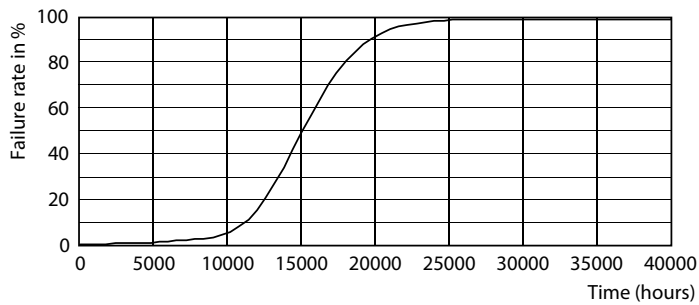

CorePro LEDcapsule LV

Données photométriques

LEDcapsule LV 1,8W G4 827

Durée de vie

15K LED

15K LMP