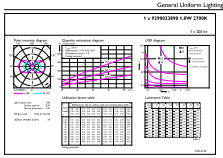

CorePro LEDcapsule LV

Données photométriques