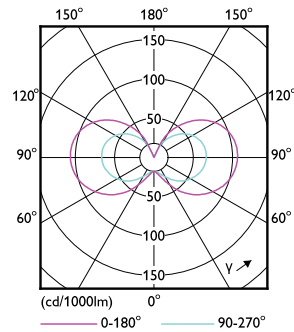

LEDcapsule LV 1W G4