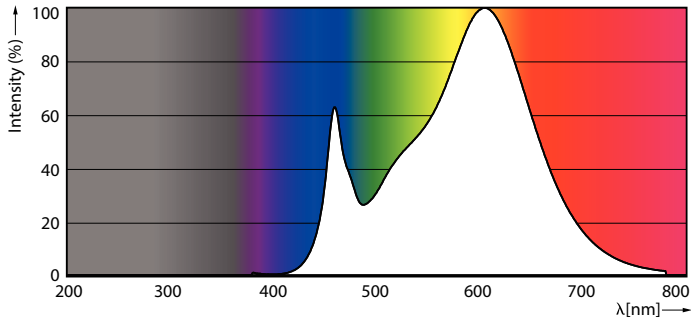

Données du produit

Caractéristiques générales		LLMF à la fin de la durée de vie nominale (nom.)	
Culot	G4 [G4]		70 %
Conforme à la directive RoHS UE	Oui	Caractéristiques électriques	
Durée de vie nominale (nom.)	15000 h	Fréquence d'entrée	- Hz
Cycle d'allumage	50000X	Puissance (valeur nominale)	1,8 W
Type technique	1.8-20W	Courant lampe (nom.)	260 mA
Photométries et Colorimétries		Puissance équivalente	20 W
Code couleur	830 [CCT de 3 000 K]	Heure de démarrage (nom.)	0,5 s
Angle d'émission du faisceau (nom.)	300 °	Temps de chauffage à 60 % du flux lumineux (nom.)	0.5 s
Flux lumineux (nom.)	215 lm	Facteur de puissance (nom.)	0.6
Couleur	Blanc (WH)	Tension (nom.)	ac electronic 12 V
Température de couleur proximale (nom.)	3000 K	Températures	
Efficacité lumineuse (valeur nominale)	119,00 lm/W	Température maximale du boîtier (nom.)	80 °C
Variation des coordonnées trichromatiques en fonction du temps de fonctionnement	<6		
Indice de rendu des couleurs (nom.)	80		

Données photométriques

LEDcapsule LV 1,8W G4

LEDcapsule LV 1,8W G4 830

CorePro LEDcapsule LV

Données photométriques

LEDcapsule LV 1,8W G4 830

Durée de vie

15K LED