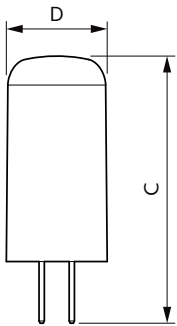

CorePro LEDcapsule LV

Gestion et gradation

avec gradation Non

Normes et recommandations

Classe énergétique A++

Adapté à l'éclairage d'appoint Non

Consommation d'énergie kWh/1 000 h 2 kWh

Données logistiques

Code de produit complet 871869976769300

Nom du produit de la commande CorePro LEDcapsuleLV 1.8-20W G4 830

Code barre produit 8718699767693

Code de commande 76769300

Code de commande local 76769300

Numérateur - Quantité par kit 1

Conditionnement par carton 12

SAP - Matériaux 929002389102

Poids net (pièce) 0,008 kg

Schéma dimensionnel

Capsule G4 1.9W-20W 200lm 3000K Non-Dim

Product	D	C
CorePro LEDcapsuleLV 1.8-20W G4 830	13 mm	35 mm