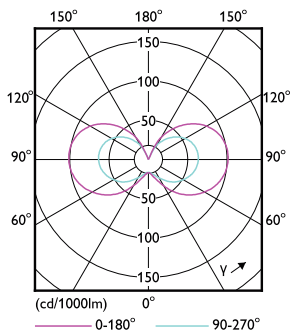

Données photométriques

LEDcapsule LV 1,8W G4

LEDcapsule LV 1,8W G4 830