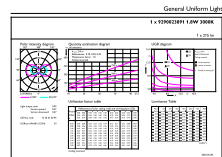

LEDcapsule LV 1,8W G4 830