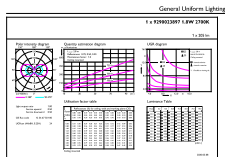

Données photométriques

LEDcapsule LV 1,8W GY6,35 827