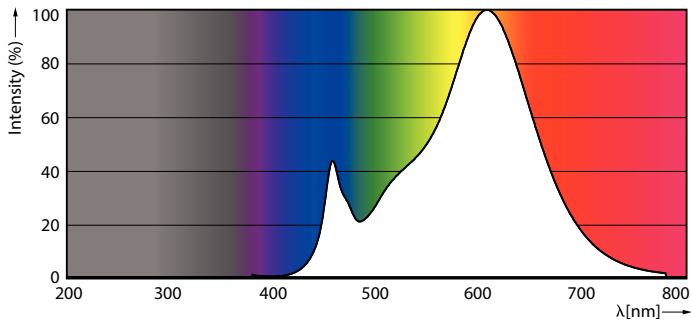

CorePro LEDcapsule LV

Données photométriques

LEDcapsule LV 1,8W GY6,35 827