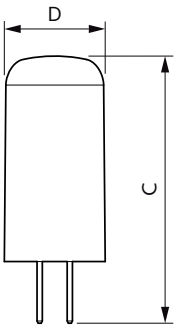

CorePro LEDcapsule LV

Gestion et gradation

avec gradation	Non

Normes et recommandations

Classe énergétique	A++
Adapté à l'éclairage d'appoint	Non
Consommation d'énergie kWh/1 000 h	2 kWh

Données logistiques

Code de produit complet	871869976779200
Nom du produit de la commande	CorePro LEDcapsuleLV 1.8-20W GY6.35 827

Code barre produit	8718699767792
Code de commande	76779200
Code de commande local	76779200
Numérateur - Quantité par kit	1
Conditionnement par carton	12
SAP - Matériaux	929002389702
Poids net (pièce)	0,010 kg

Schéma dimensionnel

GY6.35 1.9W-20W 200lm 2700K Non-Dim