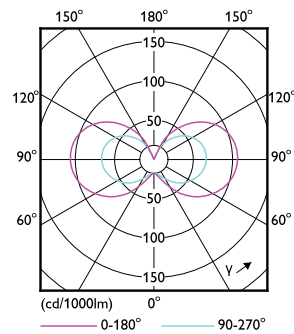

LEDcapsule LV 1W G4