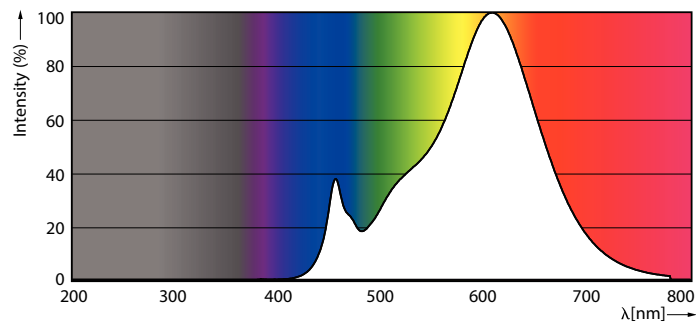

Données du produit

Caractéristiques générales		
Culot	E27 [E27]	
Conforme à la directive RoHS UE	Oui	
Durée de vie nominale (nom.)	25000 h	
Cycle d'allumage	50000X	
Type technique	6-50W	
Photométries et Colorimétries		
Code couleur	830 [CCT de 3 000 K]	
Angle d'émission du faisceau (nom.)	40 °	
Flux lumineux (nom.)	515 lm	
Intensité lumineuse (nom.)	900 cd	
Couleur	Blanc (WH)	
Température de couleur proximale (nom.)	3000 K	
Efficacité lumineuse (valeur nominale)	85,00 lm/W	
Variation des coordonnées trichromatiques en fonction du temps de fonctionnement	<6	
Indice de rendu des couleurs (nom.)	80	
LLMF à la fin de la durée de vie nominale (nom.)	70 %	
Flux lumineux dans un cône à 90 ° (nominal)	515 lm	
Caractéristiques électriques		
Fréquence d'entrée	50 à 60 Hz	
Puissance (valeur nominale)	6 W	
Courant lampe (nom.)		32 mA
Puissance équivalente		50 W
Heure de démarrage (nom.)		0,5 s
Temps de chauffage à 60 % du flux lumineux (nom.)		0,5 s
Facteur de puissance (nom.)		0,85
Tension (nom.)		220-240 V
Températures		
Température maximale du boîtier (nom.)		60 °C
Gestion et gradation		
avec gradation		Oui
Normes et recommandations		
Classe énergétique		A+
Adapté à l'éclairage d'appoint		oui
Consommation d'énergie kWh/1 000 h		6 kWh
Données logistiques		
Code de produit complet		871869976854600
Nom du produit de la commande		MAS LEDspot CLA D 6-50W 830 PAR20 40D
Code barre produit		8718699768546

PAR20 6-50W 500lm 40D 3000K E27 D

Product	D	C
MAS LEDspot CLA D 6-50W 830 PAR20 40D	68 mm	87 mm

Données photométriques

LEDspot MAS 6W PAR20 E27 830 40D

LEDspots MAS 6W PAR20 E27 830 40D

LEDspots MAS 6W PAR20 E27 830

MASTER LEDspot PAR

Durée de vie

LEDspots LED 25K

LEDspots LMP 25K