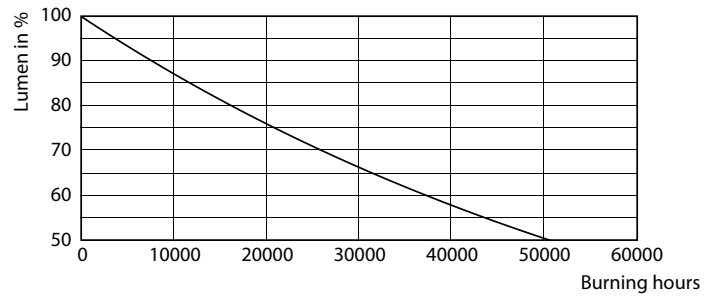

Données du produit

Caractéristiques générales		
Culot	E27 [E27]	
Conforme à la directive RoHS UE	Oui	
Durée de vie nominale (nom.)	25000 h	
Cycle d'allumage	50000X	
Type technique	6-50W	
Photométries et Colorimétries		
Code couleur	830 [CCT de 3 000 K]	
Angle d'émission du faisceau (nom.)	40 °	
Flux lumineux (nom.)	515 lm	
Intensité lumineuse (nom.)	900 cd	
Couleur	Blanc (WH)	
Température de couleur proximale (nom.)	3000 K	
Efficacité lumineuse (valeur nominale)	85,00 lm/W	
Variation des coordonnées trichromatiques en fonction du temps de fonctionnement	<6	
Indice de rendu des couleurs (nom.)	80	
LLMF à la fin de la durée de vie nominale (nom.)	70 %	
Flux lumineux dans un cône à 90 ° (nominal)	515 lm	
Caractéristiques électriques		
Fréquence d'entrée	50 à 60 Hz	
Puissance (valeur nominale)	6 W	
Courant lampe (nom.)		32 mA
Puissance équivalente		50 W
Heure de démarrage (nom.)		0,5 s
Temps de chauffage à 60 % du flux lumineux (nom.)		0,5 s
Facteur de puissance (nom.)		0,85
Tension (nom.)		220-240 V
Températures		
Température maximale du boîtier (nom.)		60 °C
Gestion et gradation		
avec gradation		Oui
Normes et recommandations		
Classe énergétique		A+
Adapté à l'éclairage d'appoint		oui
Consommation d'énergie kWh/1 000 h		6 kWh
Données logistiques		
Code de produit complet		871869976854600
Nom du produit de la commande		MAS LEDspot CLA D 6-50W 830 PAR20 40D
Code barre produit		8718699768546

PAR20 6-50W 500lm 40D 3000K E27 D

Product	D	C
MAS LEDspot CLA D 6-50W 830 PAR20 40D	68 mm	87 mm

Données photométriques

LEDspot MAS 6W PAR20 E27 830 40D

LEDspots MAS 6W PAR20 E27 830 40D

LEDspots MAS 6W PAR20 E27 830

MASTER LEDspot PAR

Durée de vie

LEDspots LED 25K

LEDspots LMP 25K