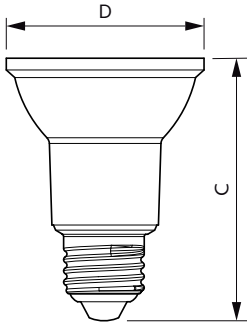

Données du produit

Caractéristiques générales		
Culot	E27 [E27]	
Conforme à la directive RoHS UE	Oui	
Durée de vie nominale (nom.)	25000 h	
Cycle d'allumage	50000X	
Type technique	6-50W	
Photométries et Colorimétries		
Code couleur	830 [CCT de 3 000 K]	
Angle d'émission du faisceau (nom.)	40 °	
Flux lumineux (nom.)	515 lm	
Intensité lumineuse (nom.)	900 cd	
Couleur	Blanc (WH)	
Température de couleur proximale (nom.)	3000 K	
Efficacité lumineuse (valeur nominale)	85,00 lm/W	
Variation des coordonnées trichromatiques en fonction du temps de fonctionnement	<6	
Indice de rendu des couleurs (nom.)	80	
LLMF à la fin de la durée de vie nominale (nom.)	70 %	
Flux lumineux dans un cône à 90 ° (nominal)	515 lm	
Caractéristiques électriques		
Fréquence d'entrée	50 à 60 Hz	
Puissance (valeur nominale)	6 W	
Courant lampe (nom.)		32 mA
Puissance équivalente		50 W
Heure de démarrage (nom.)		0,5 s
Temps de chauffage à 60 % du flux lumineux (nom.)		0,5 s
Facteur de puissance (nom.)		0,85
Tension (nom.)		220-240 V
Températures		
Température maximale du boîtier (nom.)		60 °C
Gestion et gradation		
avec gradation		Oui
Normes et recommandations		
Classe énergétique		A+
Adapté à l'éclairage d'appoint		oui
Consommation d'énergie kWh/1 000 h		6 kWh
Données logistiques		
Code de produit complet		871869976854600
Nom du produit de la commande		MAS LEDspot CLA D 6-50W 830 PAR20 40D
Code barre produit		8718699768546

MASTER LEDspot PAR

Code de commande	76854600
Code de commande local	76854600
Numérateur - Quantité par kit	1
Conditionnement par carton	6

SAP - Matériaux	929002338402
Poids net (pièce)	0,120 kg

Schéma dimensionnel

PAR20 6-50W 500lm 40D 3000K E27 D

Product	D	C
MAS LEDspot CLA D 6-50W 830 PAR20 40D	68 mm	87 mm

Données photométriques

LEDspot MAS 6W PAR20 E27 830 40D

LEDspots MAS 6W PAR20 E27 830 40D

LEDspots MAS 6W PAR20 E27 830