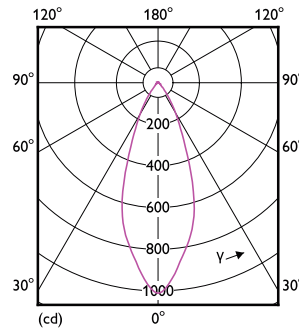

LEDspots MAS 6W PAR20 E27 830 40D