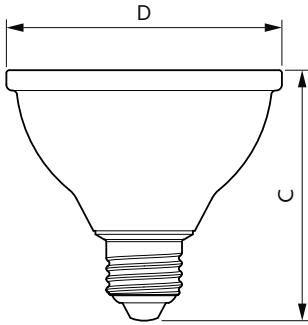

MASTER LEDspot PAR

Code de commande	76860700
Code de commande local	76860700
Numérateur - Quantité par kit	1
Conditionnement par carton	6

SAP - Matériaux	929002338602
Poids net (pièce)	0,285 kg

Schéma dimensionnel

PAR30s 9.5-75W 750lm 25D 2700K E27 D

Product	D	C
MAS LEDspot CLA D 9.5-75W 827 PAR30S 25D	96 mm	88 mm