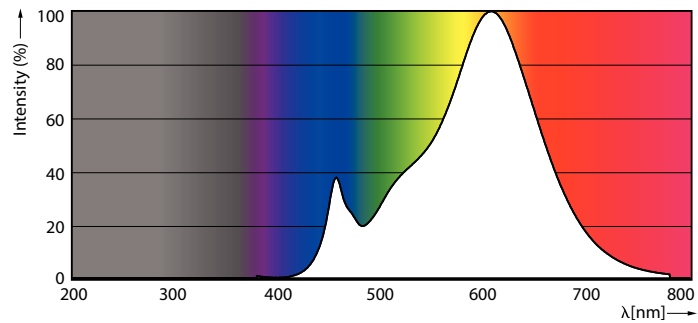

Données photométriques

LEDspots MAS 9,5W PAR30S E27 827

LEDspots MAS 9,5W PAR30S E27 827 25D