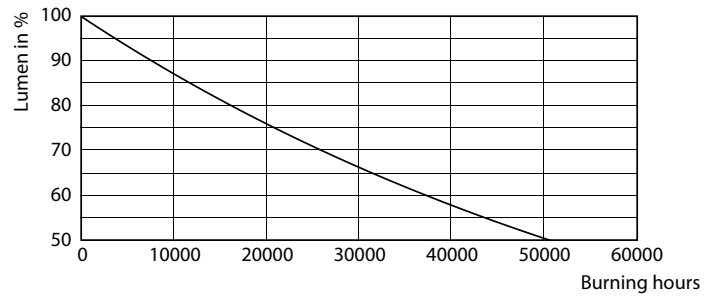

MASTER LEDspot PAR

Durée de vie

LEDspots LED 25K

LEDspots LMP 25K