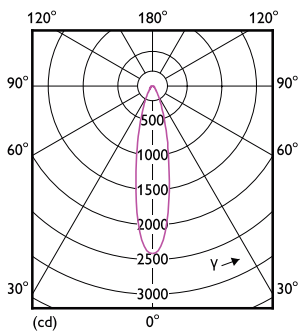

LEDspots MAS 9,5W PAR30S E27 827 25D