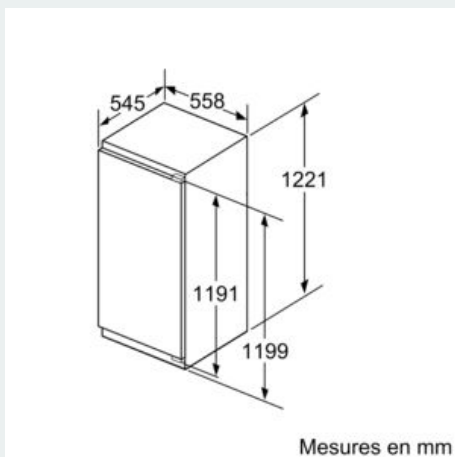

iQ500, réfrigérateur intégrable avec compartiment de surgélation, 122.5 x 56 cm, flat hinge KI42LAFF0

Dessins sur mesure