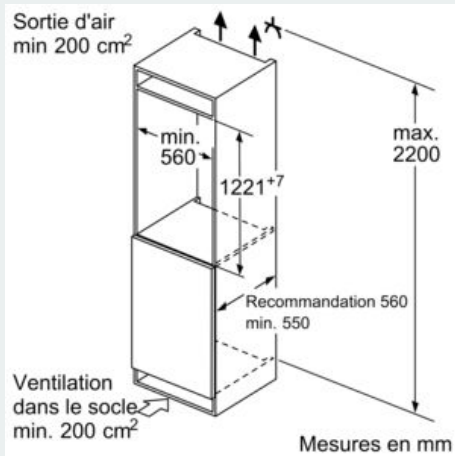

Dimensions

- Dimensions de l'appareil (H x L x P): 122.1 x 55.8 x 54.5 cm
- Dimensions de la niche (H x L x P): 122.5 x 56 x 55 cm

Informations techniques

- Charnières de porte à droite, réversibles
- Classe climatique : SN-ST
- Puissance de raccordement: 90 W
- Tension 220 - 240 V

Accessoires

- Accessoires: 2 x casier à oeufs#
- Peigne à bouteilles

Installation

iQ500, réfrigérateur intégrable avec compartiment de surgélation, 122.5 x 56 cm, flat hinge KI42LAFF0

Dessins sur mesure

Mesures en mm

Recommandation de dimension d'espace libre pour charnière plate

F	R	X
16-19	0-3	2,5
20	0-1	3
	2-3	2,5
21	0-1	3
	2-3	2,5
22	0	4
	1	3,5
	2-3	3

Les dimensions d'espace libre recommandées dans le tableau doivent être respectées afin d'assurer une ouverture sans collision des portes de l'appareil, et d'éviter ainsi d'endommager les meubles de cuisine.