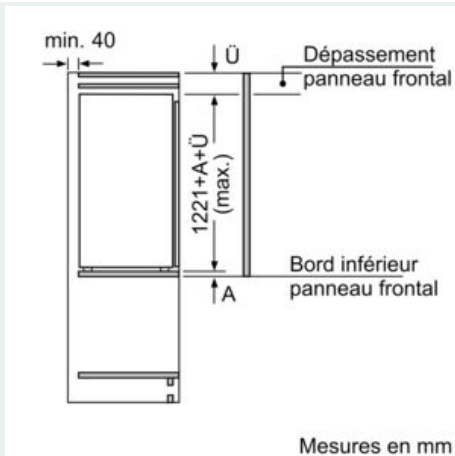

iQ500, réfrigérateur intégrable avec compartiment de surgélation, 122.5 x 56 cm, flat hinge KI42LAFF0

Dessins sur mesure