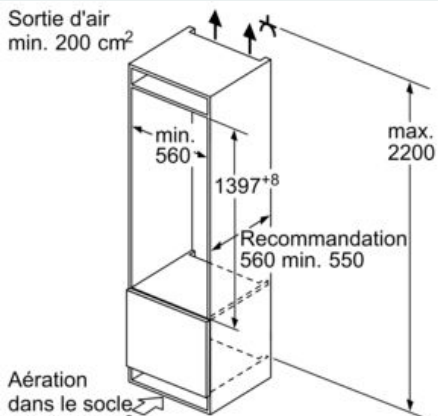

Mesures en mm