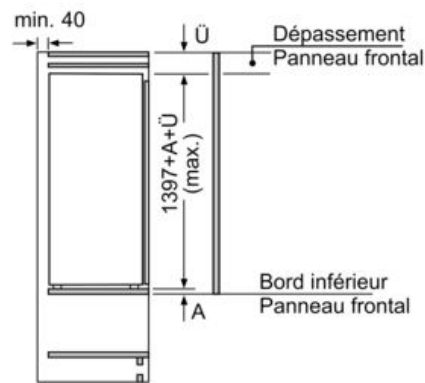

Mesures en mm

Poids maximum autorisé des habillages de porte meuble

Δ Poids

A	B	C
1500-1750	22	22
720-1400	19	19
A1	15	19
A2	15	19