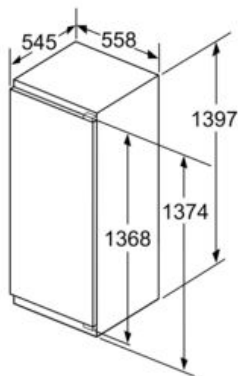

Mesures en mm

Sortie d'air
min. 200 cm²