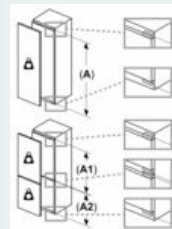

Poids maximum autorisé des habillages de porte meuble

Δ Poids

A	B	C
1500-1750	22	22
720-1400	19	19
A1	15	19
A2	15	19