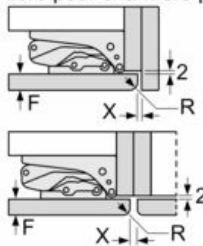

iQ500, réfrigérateur intégrable avec compartiment de surgélation, 140 x 56 cm, soft close flat hinge KI52LADE0

Dessins sur mesure

Mesures en mm

Recommandation de dimension d'espace libre pour charnière plate

F	R	X
16-19	0-3	2,5
20	0-1	3
	2-3	2,5
21	0-1	3
	2-3	2,5
22	0	4
	1	3,5
	2-3	3

Les dimensions d'espace libre recommandées dans le tableau doivent être respectées afin d'assurer une ouverture sans collision des portes de l'appareil, et d'éviter ainsi d'endommager les meubles de cuisine.