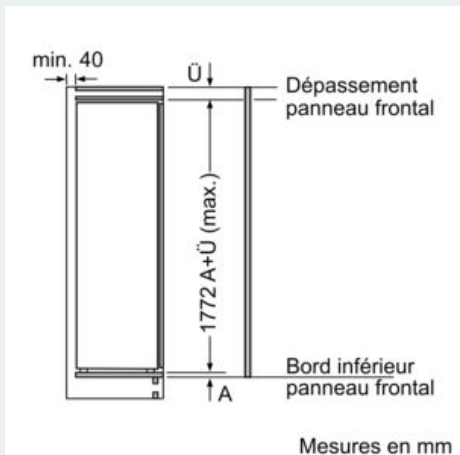

**iQ500, réfrigérateur intégrable avec
compartiment de surgélation, 177.5 x
56 cm, soft close flat hinge
KI82LADE0**

Dessins sur mesure

Poids maximum autorisé des façades de meubles

Les portes de meubles montées qui dépassent le poids autorisé peuvent endommager la charnière et nuire à son fonctionnement.

T : hauteur de porte de l'appareil incluse Charnières en mm :	charnière non amortie, Porte en kg :	charnière amortie, Porte en kg :
1500-1750	22	22

Mesures en mm

Recommandation de dimension d'espace libre pour charnière plate

F	R	X
16-19	0-3	2,5
20	0-1	3
	2-3	2,5
21	0-1	3
	2-3	2,5
22	0	4
	1	3,5
	2-3	3

Les dimensions d'espace libre recommandées dans le tableau doivent être respectées afin d'assurer une ouverture sans collision des portes de l'appareil, et d'éviter ainsi d'endommager les meubles de cuisine.

Poids maximum autorisé des habillages de porte meuble

Les habillages de porte meuble montés qui dépassent le poids autorisé peuvent provoquer des dommages et des troubles fonctionnels au niveau de la charnière

Δ Poids

A Hauteur de la porte de l'appareil, charnières comprises, en mm

B Charnière sans amortissement, habillage de porte meuble en kg

C Charnière avec amortissement, habillage de porte meuble en kg

A	B	C
1500-1750	22	22
720-1400	19	19
A1	15	19
A2	15	19