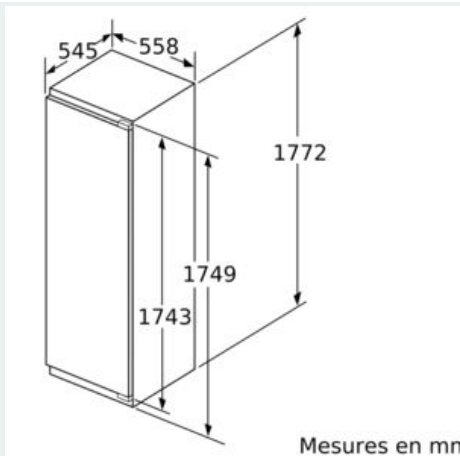

**iQ500, réfrigérateur intégrable avec
compartiment de surgélation, 177.5 x
56 cm, soft close flat hinge
KI82LADE0**

Dessins sur mesure

Poids maximum autorisé des façades de meubles

Les portes de meubles montées qui dépassent le poids autorisé peuvent endommager la charnière et nuire à son fonctionnement.

T : hauteur de porte de l'appareil incluse Charnières en mm :	charnière non amortie, Porte en kg :	charnière amortie, Porte en kg :
1500-1750	22	22

Mesures en mm

Recommandation de dimension d'espace libre pour charnière plate

F	R	X
16-19	0-3	2,5
20	0-1	3
	2-3	2,5
21	0-1	3
	2-3	2,5
22	0	4
	1	3,5
	2-3	3

Les dimensions d'espace libre recommandées dans le tableau doivent être respectées afin d'assurer une ouverture sans collision des portes de l'appareil, et d'éviter ainsi d'endommager les meubles de cuisine.

Poids maximum autorisé des habillages de porte meuble

Les habillages de porte meuble montés qui dépassent le poids autorisé peuvent provoquer des dommages et des troubles fonctionnels au niveau de la charnière

Δ Poids

A Hauteur de la porte de l'appareil, charnières comprises, en mm

B Charnière sans amortissement, habillage de porte meuble en kg

C Charnière avec amortissement, habillage de porte meuble en kg

A	B	C
1500-1750	22	22
720-1400	19	19
A1	15	19
A2	15	19