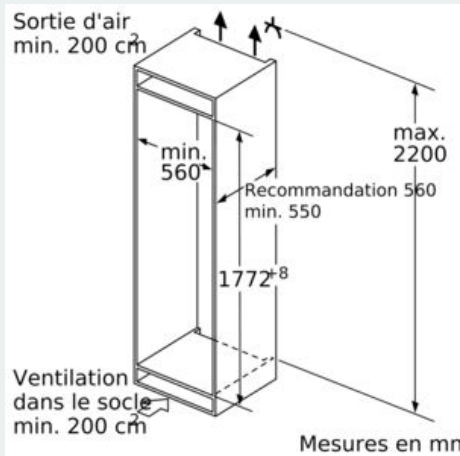

#### Dimensions

- Dimensions de l'appareil (H x L x P): 177.2 x 55.8 x 54.5 cm
- Dimensions de la niche (H x L x P): 177.5 x 56 x 55 cm

#### Informations techniques

- Charnières de porte à droite, réversibles
- Classe climatique : SN-ST
- Puissance de raccordement: 90 W
- Tension 220 - 240 V

#### Installation

**iQ500, réfrigérateur intégrable avec  
compartiment de surgélation, 177.5 x  
56 cm, soft close flat hinge  
KI82LADE0**

Dessins sur mesure

Poids maximum autorisé des façades de meubles