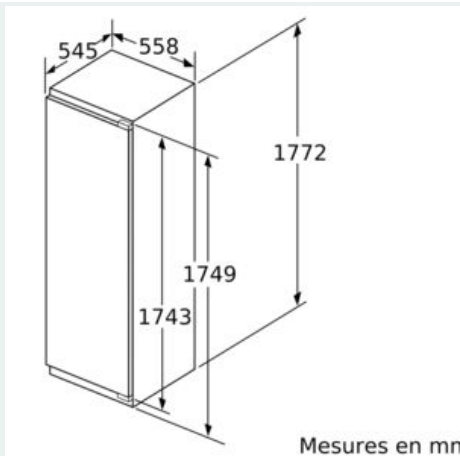

Dimensions

- Dimensions de l'appareil (H x L x P): 177.2 x 55.8 x 54.5 cm
- Dimensions de la niche (H x L x P): 177.5 x 56 x 55 cm

Informations techniques

- Charnières de porte à droite, réversibles
- Classe climatique : SN-ST
- Puissance de raccordement: 90 W
- Tension 220 - 240 V

Accessoires

- casier à oeufs, bac à glaçons

Installation

iQ500, réfrigérateur intégrable avec compartiment de surgélation, 177.5 x 56 cm, flat hinge KI82LAFF0

Dessins sur mesure

Poids maximum autorisé des façades de meubles