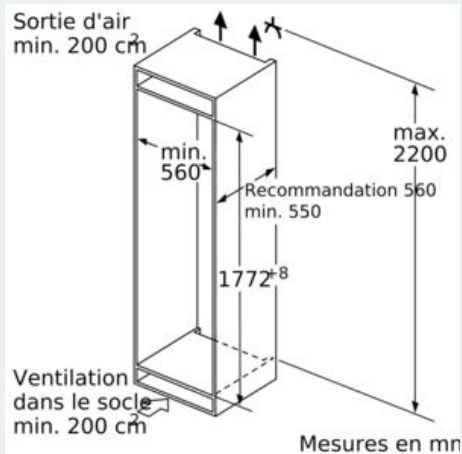

Dimensions

- Dimensions de l'appareil (H x L x P): 177.2 x 55.8 x 54.5 cm
- Dimensions de la niche (H x L x P): 177.5 x 56 x 55 cm

Informations techniques

- Charnières de porte à droite, réversibles
- Classe climatique : SN-ST
- Puissance de raccordement: 90 W
- Tension 220 - 240 V

Accessoires

- casier à oeufs, bac à glaçons

Installation

iQ500, réfrigérateur intégrable avec compartiment de surgélation, 177.5 x 56 cm, flat hinge KI82LAFF0

Dessins sur mesure

Poids maximum autorisé des façades de meubles

Mesures en mm Recommandation de dimension d'espace libre pour charnière plate

F	R	X
16-19	0-3	2,5
20	0-1	3
	2-3	2,5
21	0-1	3
	2-3	2,5
22	0	4
	1	3,5
	2-3	3

Les dimensions d'espace libre recommandées dans le tableau doivent être respectées afin d'assurer une ouverture sans collision des portes de l'appareil, et d'éviter ainsi d'endommager les meubles de cuisine.