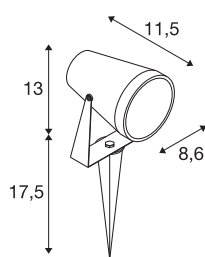

### INFORMATIONS TECHNIQUES

N° art.	1004757
Pivotant ou inclinable	pivotant
Code IP	IP 65
Classe de résistance aux chocs	IK 04
Montage	Mobile
Tension nominale primaire	220-240V ~50/60Hz
Indice de protection	I
Wattage	7 W
Température ambiante min.	-20 °C
Température ambiante max.	40 °C
Coloris	noir
Faisceau lumineux	direct
Longueur	11.5 cm
Largeur	10 cm
Hauteur	13 cm
Longueur du piquet	17.5 cm
Poids net	0.517 kg
Poids brut	0.583 kg
BIG WHITE, page	592