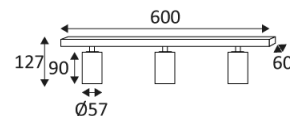

# RIVA 3 GU10

- Applique murale ou plafonnier.
- Ne nécessite pas de transformateur.

| CODE    | COULEUR   | MATIÈRE   | SOCKET | AC      | Watt Max | LAMPE     |
|---------|-----------|-----------|--------|---------|----------|-----------|
| WA20005 | NOIR MAT  | ALUMINIUM | GU10   | AC 230V | 3x13W    | PAR16 LED |
| WA20030 | BLANC MAT | ALUMINIUM | GU10   | AC 230V | 3x13W    | PAR16 LED |

NOIR MAT

BLANC MAT

Montage sur un mur ou un plafond.

Usage intérieur uniquement.

Protection contre la pénétration de corps supérieurs à 12mm. Sans protection contre l'eau.

Résistance : 0,23 Joule.

Produit à isolation principale qui comporte des dispositifs reliant l'ensemble de ses parties métalliques accessibles au conducteur de protection.

Orientation verticale possible du luminaire pour un maximum de 85°.

Orientation horizontale possible du luminaire pour un maximum de 355°.

Homologation CE.

Testé à 650°.

Garantie 3 ans.