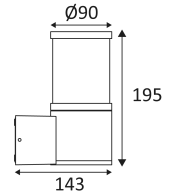

MINO W E27

- Applique murale pour éclairage extérieur.
- Diffuseur en verre dépoli.
- Ne nécessite pas de transformateur.

CODE	COULEUR	MATIÈRE	SOCKET	AC	Watt Max	LAMPE
OU43424	ANTHRACITE	FONTE D'ALUMINIUM	E27	AC 230V	26W	CLA

Montage sur un mur uniquement.

Usage extérieur.

Protection contre la pénétration des corps solides supérieurs à 1mm. Protection contre les projections d'eau.

Résistance : 0,23 Joule.

Produit à isolation principale qui comporte des dispositifs reliant l'ensemble de ses parties métalliques accessibles au conducteur de protection.

Homologation CE.

Testé à 650°.

Garantie 3 ans.