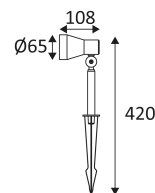

# TURA

- Projecteur d'accentuation.
- Livré complet avec 2.00m de câble et piquet à enterrer.
- Ne nécessite pas de transformateur.

| CODE    | COULEUR    | MATIÈRE           | SOCKET | AC      | Watt Max | LAMPE     |
|---------|------------|-------------------|--------|---------|----------|-----------|
| OU43624 | ANTHRACITE | FONTE D'ALUMINIUM | GU10   | AC 230V | 11W      | PAR16 LED |

Montage sur le sol uniquement.

Usage extérieur.

Protection contre les poussières et contre les projections d'eau.

Résistance : 1 Joule.

Produit à isolation principale qui comporte des dispositifs reliant l'ensemble de ses parties métalliques accessibles au conducteur de protection.

Orientation verticale possible du luminaire pour un maximum de 120°.

Orientation horizontale possible du luminaire pour un maximum de 355°.

Homologation CE.

Testé à 650°.

Garantie 3 ans.