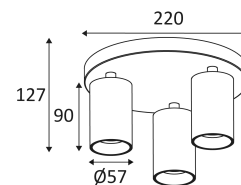

YUKO GU10

- Plafonnier rond orientable.
- Ne nécessite pas de transformateur.