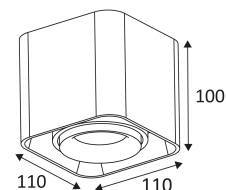

LUPO 1 GU10

- Plafonnier carré orientable.
- Ne nécessite pas de transformateur.