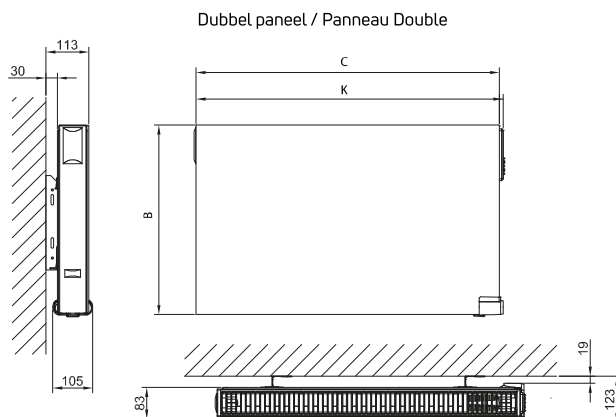

Optioneel

- Compatibel met de Touch E3-programmeereenheid. Programmering op afstand vanaf een Smartphone of computer die via Wifi is aangesloten. Beheer van 1 of meerdere comfort zones en digitale visualisatie van het energieverbruik.