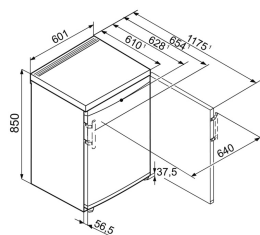

De l'espace pour des récipients hauts .

Tablette GlassLine en deux parties et coulissante

Plus facile à loger sous le plan de travail

Dessus amovible

Facile à organiser

2 bac(s) à fruits et légumes

Aussi pour les emballages extra large de 2 litres.

TP 1720

Comfort

Dimensions

Hauteur	85,0 cm
Largeur	60,1 cm
Profondeur	62,8 cm
Profondeur porte ouverte à 90°	117,5 cm
Largeur porte ouverte à 90°	64 cm
Dessus amovible	Oui
Hauteur sans dessus	820 mm
Sous-encastrable	Oui
Enchâssable	Oui
Adossable au mur	Oui
Poids net / Poids brut	36,2 kg / 38,9 kg
Hauteur emballage	911 mm
Largeur emballage	617 mm
Profondeur emballage	711 mm