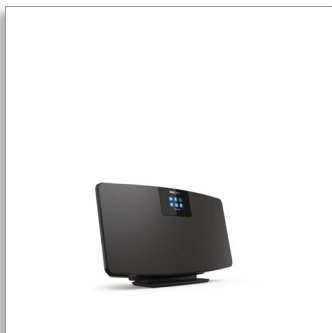

Philips  
Radio Internet

DAB+  
Spotify Connect  
Bluetooth®

TAM2805

## Ultra-slim. Riche en fonctionnalités.

Vous n'avez pas beaucoup de place ? Voyez grand pour ce qui est du divertissement. Cette microchaîne slim avec radio Internet et DAB+ peut être fixée au mur. Elle est compatible Spotify Connect et permet un streaming Bluetooth®. Vous pouvez même la connecter à votre lecteur de CD ou votre platine vinyle.

### Positionnement flexible. Design attrayant.

- Un seul système compact pour toute votre musique
- Une solution idéale pour les espaces réduits
- 2 haut-parleurs de 2,75" à large bande. Puissance maximale en sortie de 10 W.
- Design fin, avec fixation murale ou possibilité de pose sur un meuble.

### Une solution idéale pour les espaces réduits

Vous pouvez poser cette microchaîne slim sur un meuble grâce au pied inclus ou retirer le

pied pour la monter directement sur un mur. Deux haut-parleurs large bande diffusent un son stéréo limpide.