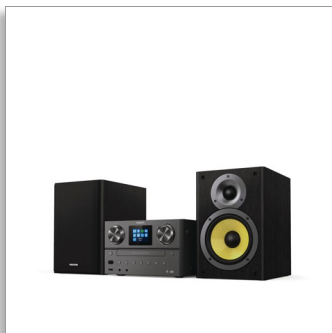

Radio Internet, DAB+

Bluetooth®, Spotify Connect
USB, CD-MP3
100 W

TAM8905

Toute la musique, à fond.

Remplissez la pièce des contenus que vous aimez. Radio Internet, Spotify Connect, Bluetooth® et lecteur de CD : cette belle microchaîne diffuse tout. Vous pouvez également écouter des stations de radio DAB+ ou FM en profitant d'un son puissant de 100 W.

Un son puissant pour votre musique

- Toute votre musique, tous vos podcasts et plus encore
- Enceintes Bass Reflex. Des aigus cristallins et des graves profonds.
- Haut-parleur de graves de 5,25". Tweeters à dôme. Puissance de sortie maximale de 100 W.
- Digital Sound Control : choisissez un style sonore prédéfini

Toujours plus de choses à aimer

- Des lignes classiques. Des fonctions modernes.
- Radio Internet. Radio DAB+ FM.
- Port USB. Connectez une source existante ou chargez un téléphone mobile.
- Spotify Connect. Bluetooth®. Entrée audio. Lecteur de CD.

De la musique dans toute la pièce

- Une solution idéale pour votre intérieur
- Alimentation secteur. Télécommande.
- Dimensions de l'unité principale : 230 x 145 x 262 mm
- Dimensions de l'enceinte : 174 x 260,6 x 229 mm

PHILIPS