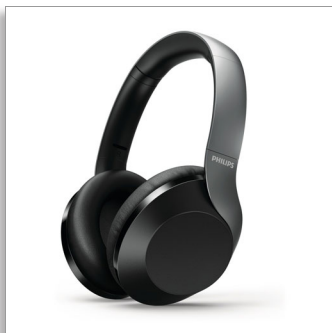

Philips
Casque circum-aural sans
fil avec Hi-Res Audio

HP 40 mm/conception arrière
fermée
Circum-aural

TAPH805BK

Contrôlez le silence

Casque circum-aural sans fil à réduction active du bruit

Écoutez votre musique, pas le bruit. Contrôlez la fonction de réduction active du bruit sur ce casque circum-aural sans fil, afin de vous adapter aux circonstances. Avec ses 30 heures d'autonomie et sa fonction de charge rapide, vous êtes prêt pour tout votre voyage.

Confort, style et longue autonomie

- Suppression active du bruit (ANC) : concentrez-vous sur la musique
- 30 heures d'autonomie en lecture ou en conversation (25 h avec l'ANC)
- Conception pliable à plat et compacte. Rangement facile
- Arceau doux et réglable, coussinets de coque doux

Une écoute agréable

- Haut-parleurs acoustiques de 40 mm en néodyme : un son détaillé
- Hi-Res Audio : des détails parfaitement reproduits
- Entrée jack pour une utilisation filaire

D'une écoute attentive à un appel important