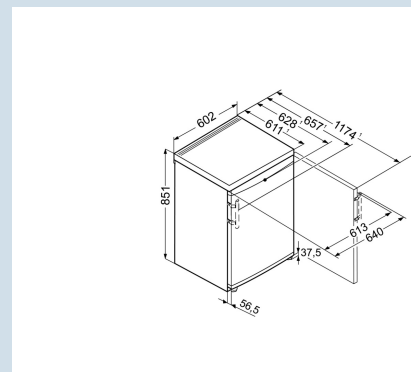

Congélateur modèle table

GP 1486
Premium

Smart
Frost

Super
Frost

Vario
Space

Frost
Control

Frost
Protect

Congeler et stocker 12 pains frais. C'est possible.

Le congélateur Liebherr GP 1486 est un modèle de table peu énergivore, d'une capacité de 103 litres. Le système SmartFrost se caractérise par des parois intérieures lisses permettant un nettoyage et un dégivrage plus rapide et plus facile. Avec affichage digital de la température et système pratique de congélation automatique. Congélation et conservation dans chaque tiroir.

Convient pour la congélation et la conservation.

Compartiment congélation à 4 étoiles

Une congélation super rapide et efficace.

SuperFrost en fonction de la charge

Convient aux espaces glaciaux (>-15°C).

FrostProtect

Assez d'espace pour le plus haut des gâteaux.

VarioSpace

Température facile à lire

LCD avec affichage digital de la température

Contrôle de qualité après une panne de courant.

FrostControl

Avertissement sonore en cas de panne.

Alarme de température optique et sonore

Carrosserie / Couleur porte	Blanc / Blanc
Matériau de la porte/ du couvercle	Acier
Matériaux des parois latérales	Acier
Volume du compartiment congélateur	103 l
Classe énergétique	
Consommation d'énergie annuelle	137 kWh
Consommation d'énergie par 24 heures	0,374 kWh
Frais d'énergie par an	€ 32,-
Indice d'efficacité énergétique	
Niveau sonore	37 dB(A)
Classe de niveau sonore	C