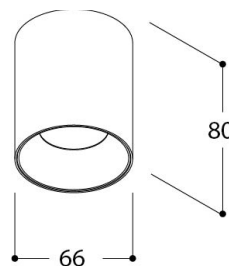

FUNNEL ON SPLASH IP54

Images

La description

Funnel est une famille de produits très étendue qui peut offrir une solution d'éclairage pour chaque projet. Elle se caractérise par un bel intérieur conique avec une source de lumière renfoncée. La conception s'étend du downlight (orientable et non orientable) au montage en saillie (mur et plafond) et même à la version suspendue. Une variante spéciale du downlight est le Funnel Exo (semi-encastré) dont l'intérieur du spot est pour ainsi dire tourné vers l'extérieur. Le Funnel Elbow est un plafonnier avec charnière qui permet à l'utilisateur d'orienter facilement la lumière. La série Funnel convient aussi bien à des environnements résidentiels et commerciaux et chacun de ses modèles est un véritable plaisir pour les yeux. Certaines versions se déclinent aussi avec une douille GU10.

Spécifications (433948)

Température du couleur:	3000K	Poids:	0,40 kg
Angle de faisceau:	36°	Dimmable:	MAINS DIM RC
Input:	230V 50-60Hz AC	Puissance:	1 x 3,82W
Source:	LUXEON M	Convertisseur:	Converter incorporated
Flux lumineux net:	1 x 351		
Flux lumineux brut:	1 x 429		
Indice de rendu des couleurs:	90		
Localisation:	Indoor		
Application:	Ceiling		