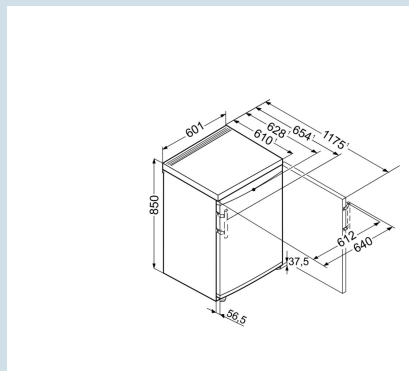

### De l'espace pour des récipients hauts .

Tablette GlassLine en deux parties et coulissante

**TP 1760**

Premium

Super  
Cool

**Dimensions**

Hauteur	85,0 cm
Largeur	60,1 cm
Profondeur	62,8 cm
Profondeur porte ouverte à 90°	117,5 cm
Largeur porte ouverte à 90°	64 cm
Enchâssable	Oui
Adossable au mur	Oui
Poids net / Poids brut	37,4 kg / 40,1 kg
Hauteur emballage	911 mm
Largeur emballage	617 mm
Profondeur emballage	711 mm