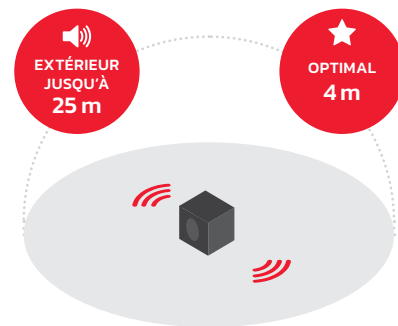

Fonctionne toute une journée de travail sur piles NiMH universelles en option

**6 X PILES AA
NiMH**

**HAUT-PARLEUR
BIG MAGNET**

**FINITION
ROBUSTE**

Conception dans un boîtier compact

POIDS
1.9 KG

La 400R peut être utilisée à l'intérieur dans la plupart des situations de travail

PEUT REMPLIR DES ESPACES DE TAILLE MOYENNE

SON SENSATIONNEL DANS LES 4 MÈTRES

NORME IP LA PLUS ÉLEVÉE

GARANTIE 2 ANS

ULTIMATE **SMALL**

AUDISSE

ADVANCED

SOLOWORKER