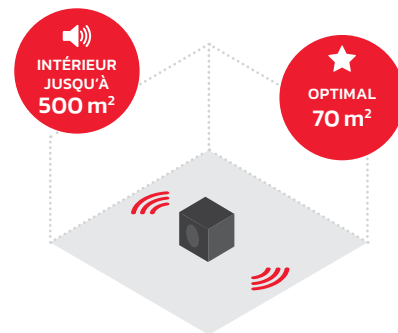

Fonctionne toute une journée de travail sur piles NiMH universelles en option

**6 X PILES AA
NiMH**

**HAUT-PARLEUR
BIG MAGNET**

**FINITION
ROBUSTE**

Conception dans un boîtier compact

POIDS
1.9 KG

La 400R peut être utilisée à l'intérieur dans la plupart des situations de travail

PEUT REMPLIR DES ESPACES DE TAILLE MOYENNE

SON SENSATIONNEL DANS LES 4 MÈTRES

NORME IP LA PLUS ÉLEVÉE

GARANTIE 2 ANS

ULTIMATE **SMALL**

AUDISSE

ADVANCED

SOLOWORKER