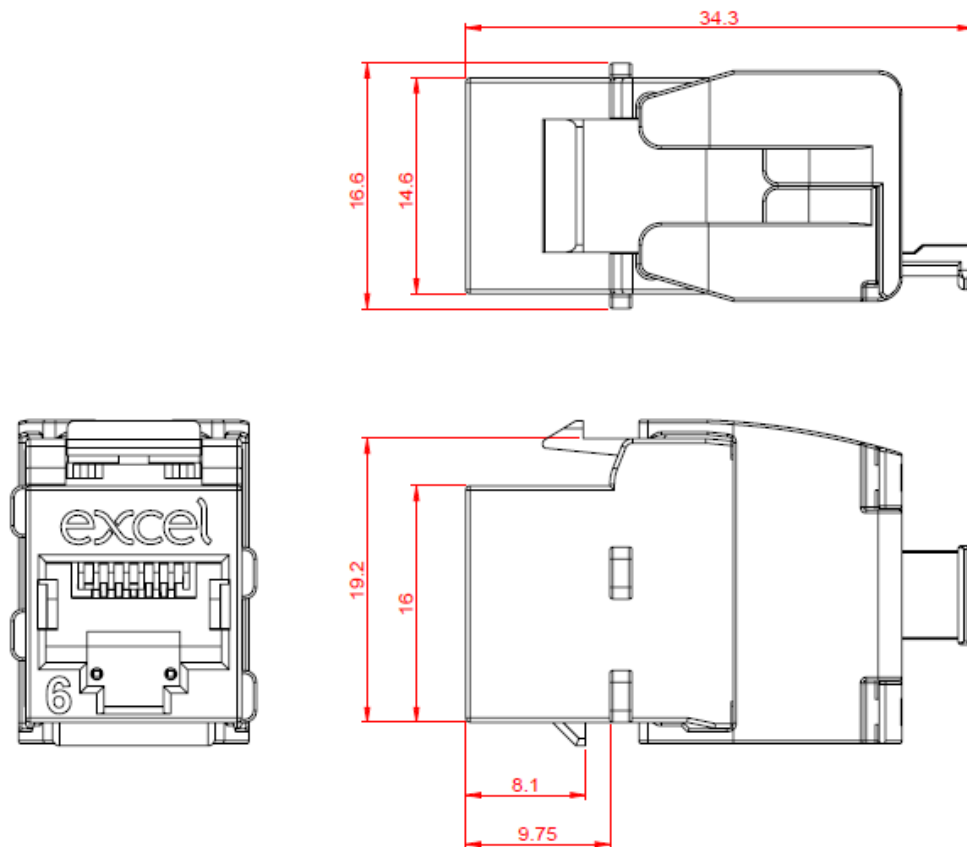

## Présentation du produit

Le noyau keystone blindé Excel de catégorie 6A est une prise RJ45 à raccordement sans outil qui convient au montage dans une gamme de logements allant des panneaux cuivre, des plaquettes et plastrons aux boîtiers de sous-plancher, en passant par les serveurs de distribution des zones de travail. La prise est logée dans un logement en zinc moulé sous pression de haute qualité qui s'ouvre à l'arrière en papillon pour laisser apparaître les points de raccordement des connecteurs autodénudants (IDC). Une fois que les conducteurs du câble à raccorder sont introduits dans un couvercle de gestion, le processus se termine en pinçant les clips papillon d'une pression légère mais ferme.

### Dessin de produit