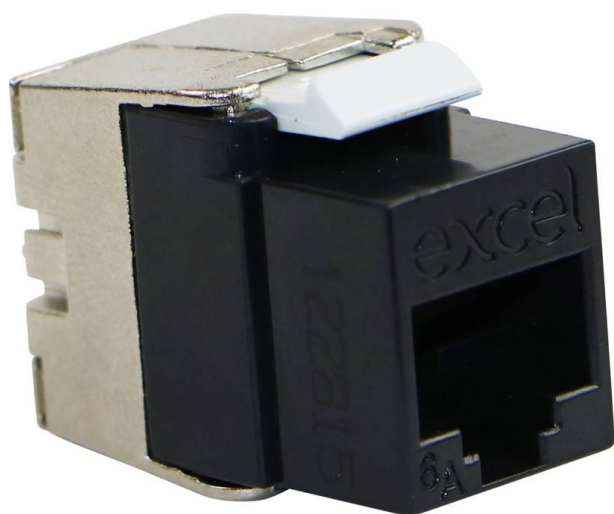

Noyau Keystone RJ45 Non-Blindé de Catégorie 6A Excel Sans Outil Version Courte Noir (Paquet d...

excel
without compromise.

Référence du produit: 100-182-BK-24

- ✕ Garantie système de 25 ans
- ✕ Choix de couleurs
- ✕ Version courte - 28 mm de profondeur générale
- ✕ Compatible 10 Gigabit Ethernet
- ✕ Raccordement sans outil
- ✕ Vérification par un tiers de la conformité à la norme ISO11081 2e version

Présentation du produit

Le noyau keystone Excel catégorie 6A non blindé version courte est une prise RJ45 dont le raccordement se fait sans outil. Leur taille réduite permet d'installer plusieurs câbles orientés vers et provenant de diverses directions lorsque ce type de noyau est installé dans un boîtier arrière de profondeur standard. Cette configuration offre plusieurs options d'installation comme les plastrons encastrés et les plastrons inclinés, plus fréquemment utilisés avec les noyaux keystone.

Ces prises sont fabriquées à partir d'un polymère de haute qualité avec fermeture arrière de style « papillon » en métal coulé.

Caractéristiques du produit

Élément	Valeur
modèle	jack
type de connecteur	RJ45 8(8)
blindé	non
catégorie	6A (IEC)
outil spécial requis	non
adapté à un câble rond	oui
adapté à un câble plat	non
adapté à un conducteur massif	oui
couleur	noir

Référence du produit: 100-182-BK-24

plage AWG

22...26

Spécifications supplémentaires

Dessin de produit

Accessoires inclus

Normes applicables

Informations concernant les références produits