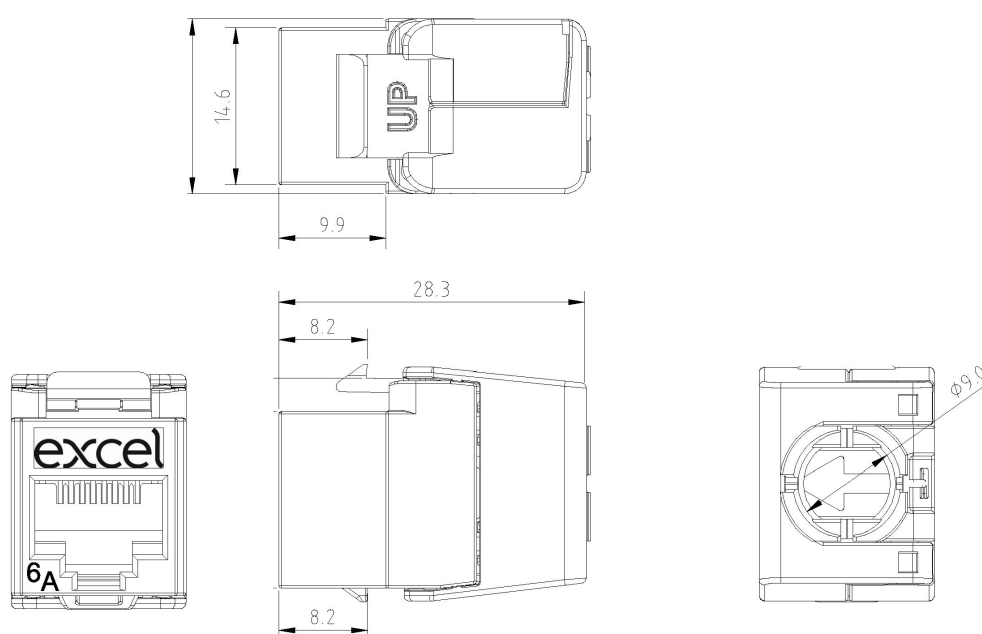

Présentation du produit

Le noyau keystone Excel catégorie 6A non blindé version courte est une prise RJ45 dont le raccordement se fait sans outil. Leur taille réduite permet d'installer plusieurs câbles orientés vers et provenant de diverses directions lorsque ce type de noyau est installé dans un boîtier arrière de profondeur standard. Cette configuration offre plusieurs options d'installation comme les plastrons encastrés et les plastrons inclinés, plus fréquemment utilisés avec les noyaux keystone.

Ces prises sont fabriquées à partir d'un polymère de haute qualité avec fermeture arrière de style « papillon » en métal coulé.

Caractéristiques du produit

Élément	Valeur
modèle	jack
type de connecteur	RJ45 8(8)
blindé	non
catégorie	6A (IEC)
outil spécial requis	non
adapté à un câble rond	oui
adapté à un câble plat	non
adapté à un conducteur massif	oui
couleur	noir

Référence du produit: 100-182-BK-24

plage AWG

22...26

Spécifications supplémentaires

Dessin de produit

Accessoires inclus

Normes applicables

Informations concernant les références produits