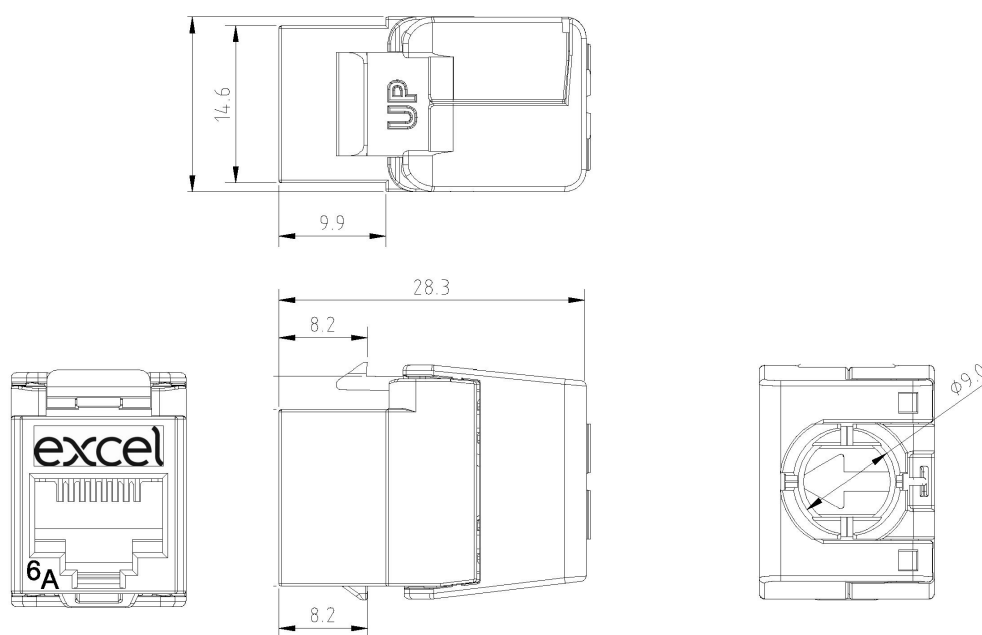

Présentation du produit

Le noyau keystone Excel catégorie 6A non blindé version courte est une prise RJ45 dont le raccordement se fait sans outil. Leur taille réduite permet d'installer plusieurs câbles orientés vers et provenant de diverses directions lorsque ce type de noyau est installé dans un boîtier arrière de profondeur standard. Cette configuration offre plusieurs options d'installation comme les plastrons encastrés et les plastrons inclinés, plus fréquemment utilisés avec les noyaux keystone.

Ces prises sont fabriquées à partir d'un polymère de haute qualité avec fermeture arrière de style « papillon » en métal coulé.

Caractéristiques du produit

Élément	Valeur
modèle	jack
type de connecteur	RJ45 8(8)
blindé	non
catégorie	6A (IEC)
outil spécial requis	non
adapté à un câble rond	oui
adapté à un câble plat	non
adapté à un conducteur massif	oui
couleur	blanc

plage AWG

22...26

Spécifications supplémentaires

Dessin de produit

Accessoires inclus

Normes applicables

Informations concernant les références produits

Référence du produit	Description
100-182-BK	Noyau Keystone RJ45 Non-Blindé de Catégorie 6A Excel Sans Outil Version Courte Noir
100-182-BK-24	Noyau Keystone RJ45 Non-Blindé de Catégorie 6A Excel Sans Outil Version Courte Noir (Paquet de 24)