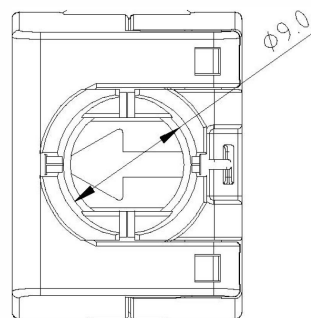

Noyau keystone RJ45 non blindé catégorie 5e Excel
- version courte, sans outil - noir (lot de...

excel
without compromise.

Référence du produit: 100-202-BK-24

couleur

noir

plage AWG

22...26

Spécifications supplémentaires

Dessin de produit

Accessoires inclus