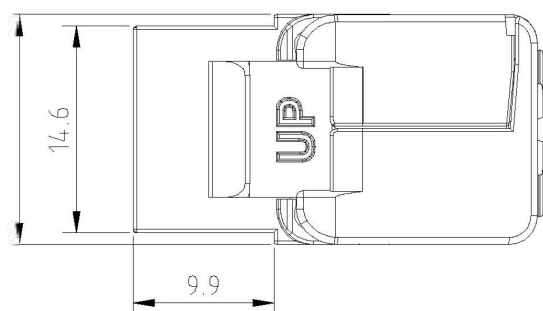

Noyau keystone RJ45 non blindé catégorie 5e Excel
- version courte, sans outil - noir (lot de...

excel
without compromise.

Référence du produit: 100-202-BK-24

couleur

noir

plage AWG

22...26

Spécifications supplémentaires

Dessin de produit

Accessoires inclus