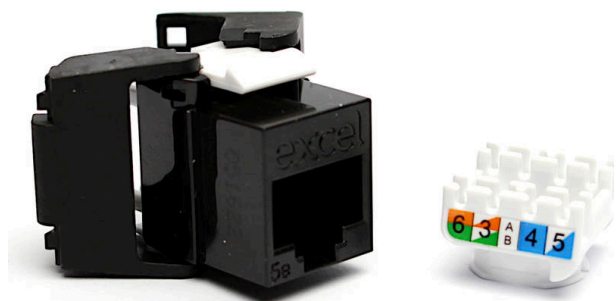

Noyau keystone RJ45 non blindé catégorie 5e Excel - version courte, sans outil - noir (lot de...

excel
without compromise.

Référence du produit: 100-202-BK-24

✕ Compatible ISO, EN et TIA

✕ Choix de couleurs

✕ Version courte - 28 mm de profondeur générale

✕ Vérification par une tierce partie

✕ Prennent en charge le Gigabit Ethernet

✕ Garantie système de 25 ans

Présentation du produit

Le noyau keystone Excel non blindé catégorie 5e version courte est une prise RJ45 version réduite dont le raccordement se fait sans outil. Leur taille réduite permet d'installer plusieurs câbles orientés vers et provenant de diverses directions lorsque ce type de noyau est installé dans un boîtier arrière de profondeur standard. Cette configuration offre plusieurs options d'installation comme les plastrons encastrés et les plastrons inclinés, plus fréquemment utilisés avec les noyaux keystone.

Grâce à sa taille réduite, ce noyau s'adapte parfaitement au panneau cuivre Excel à 24 ports de 0,5U et permet ainsi d'obtenir ainsi une densité maximum de 48 ports par 1U. La prise est logée dans un boîtier moulé en plastique ignifuge de haute qualité qui s'ouvre à l'arrière en papillon pour laisser apparaître les points de raccordement auto dénudants (IDC).

Caractéristiques du produit

Élément	Valeur
modèle	jack
type de connecteur	RJ45 8(8)
blindé	non
catégorie	5E
outil spécial requis	non
adapté à un câble rond	oui
adapté à un câble plat	non
adapté à un conducteur massif	oui