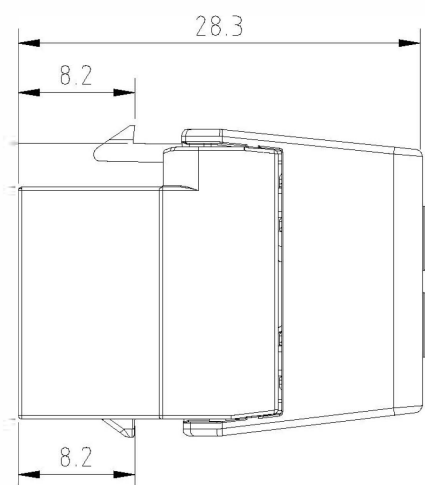

Noyau keystone RJ45 non blindé catégorie 5e Excel
- version courte, sans outil - noir (lot de...

excel
without compromise.

Référence du produit: 100-202-BK-24

couleur

noir

plage AWG

22...26

Spécifications supplémentaires

Dessin de produit

Accessoires inclus