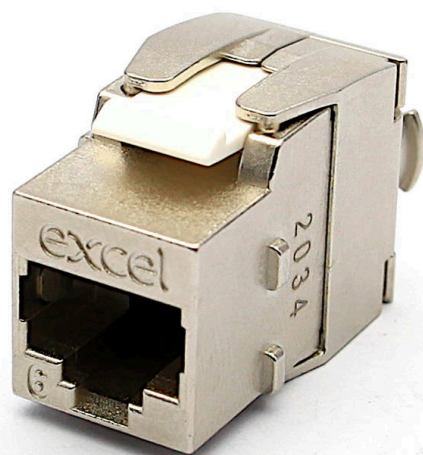

# Noyau Keystone RJ45 Blindé de Catégorie 6 Excel Type Papillon, Sans Outil (Paquet de 24)

Référence du produit: 100-209-24

excel  
without compromise.

✕ Compatible avec la catégorie 6 ISO11801

✕ Raccordement rapide, simple et fiable

✕ Code couleur raccordement IDC clair

✕ Compatible avec câbles à blindage feuillard et tressé

✕ Blindage à 360degrés qui protège contre la diaphonie exogène

## Présentation du produit

Les noyaux sans outil Excel sont l'une des méthodes les plus simples pour effectuer un raccordement rapide, de haute qualité et reproductible. Ils conviennent à la fois aux installations conventionnelles et pré-raccordées. Chaque noyau dispose d'une empreinte de noyau keystone RJ45 standard et convient au montage dans les plastrons, plaquettes et panneaux cuivre Excel. Le raccordement est un processus simple et rapide en trois étapes : (i) préparez et positionnez les paires de chaque câble dans le cache de raccordement à code couleur. (ii) Une fois installé, le cache de raccordement est encliqueté sur le bloc IDC. (iii) raccordez à la terre le fil de masse ou l'ensemble du blindage tressé via le cache du blindage.

## Caractéristiques du produit

Élément	Valeur
modèle	jack
type de connecteur	RJ45 8(8)
blindé	oui
catégorie	6
outil spécial requis	non
adapté à un câble rond	oui
adapté à un câble plat	non
adapté à un conducteur massif	oui
couleur	argent
plage AWG	22...26