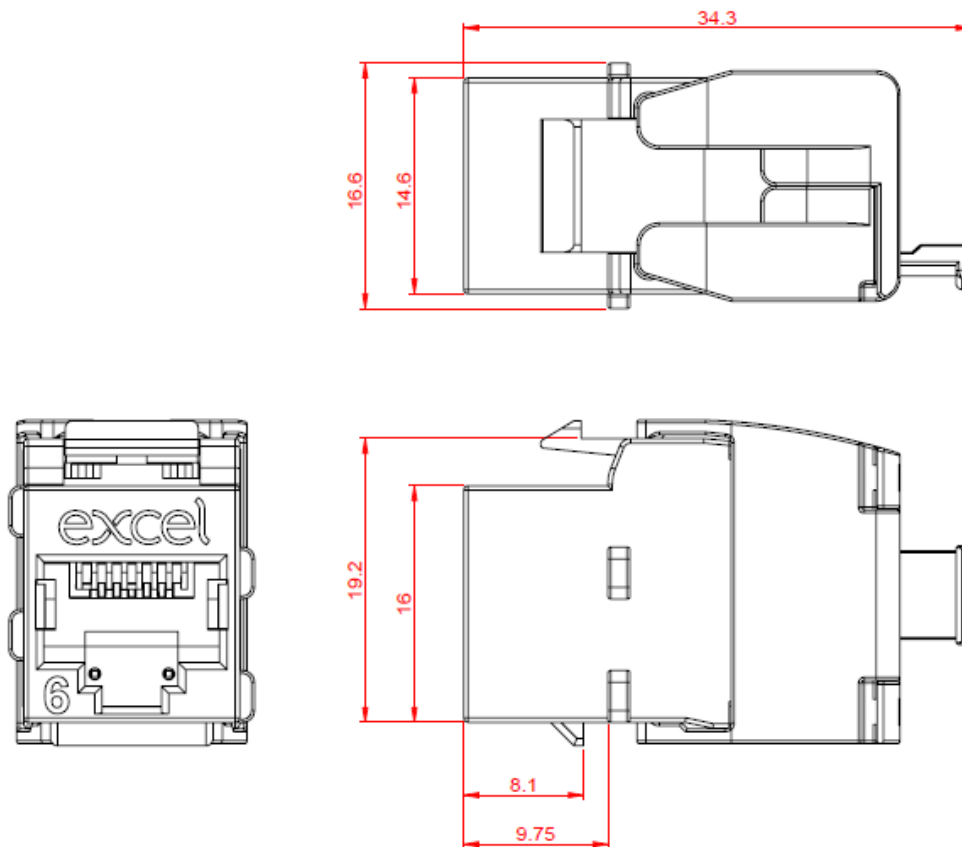

## Présentation du produit

Les noyaux sans outil Excel sont l'une des méthodes les plus simples pour effectuer un raccordement rapide, de haute qualité et reproductible. Ils conviennent à la fois aux installations conventionnelles et pré-raccordées. Chaque noyau dispose d'une empreinte de noyau keystone RJ45 standard et convient au montage dans les plastrons, plaquettes et panneaux cuivre Excel. Le raccordement est un processus simple et rapide en trois étapes : (i) préparez et positionnez les paires de chaque câble dans le cache de raccordement à code couleur. (ii) Une fois installé, le cache de raccordement est encliqueté sur le bloc IDC. (iii) raccordez à la terre le fil de masse ou l'ensemble du blindage tressé via le cache du blindage.

### Dessin de produit