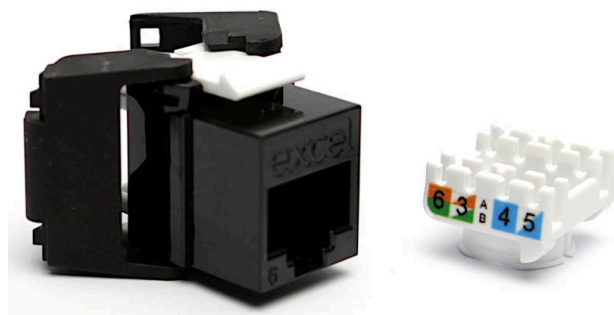

Noyau Keystone RJ45 Non-Blindé Catégorie 6 Excel Version Courte Type Papillon Sans Outil Noir...

excel
without compromise.

Référence du produit: 100-215-BK-24

A PART OF
FORCE
INTEGRATION

✕ Compatible ISO, EN et TIA

✕ Choix de couleurs

✕ Version courte - 28 mm de profondeur générale

✕ Vérifié par Delta, organisme tiers

✕ Prennent en charge le Gigabit Ethernet

✕ Raccordement sans outil

Présentation du produit

Le noyau keystone Excel non blindé catégorie 6 version courte est une prise pour RJ45 dont le raccordement se fait sans outil. Leur taille réduite permet d'installer plusieurs câbles orientés vers et provenant de diverses directions lorsque ce type de noyau est installé dans un boîtier arrière de profondeur standard. Cette configuration offre plusieurs options d'installation comme les plastrons encastrés et les plastrons inclinés, plus fréquemment utilisés avec les noyaux keystone.

Grâce à sa taille réduite, ce noyau s'adapte parfaitement au panneau cuivre Excel à 24 ports de 0,5U et permet ainsi d'obtenir ainsi une densité maximum de 48 ports par 1U. La prise est logée dans un boîtier moulé en plastique ignifuge de haute qualité qui s'ouvre à l'arrière en papillon pour laisser apparaître les points de raccordement auto dénudants (IDC).

Caractéristiques du produit

Élément	Valeur
modèle	jack
type de connecteur	RJ45 8(8)
blindé	non
catégorie	6
outil spécial requis	non
adapté à un câble rond	oui
adapté à un câble plat	non
adapté à un conducteur massif	oui