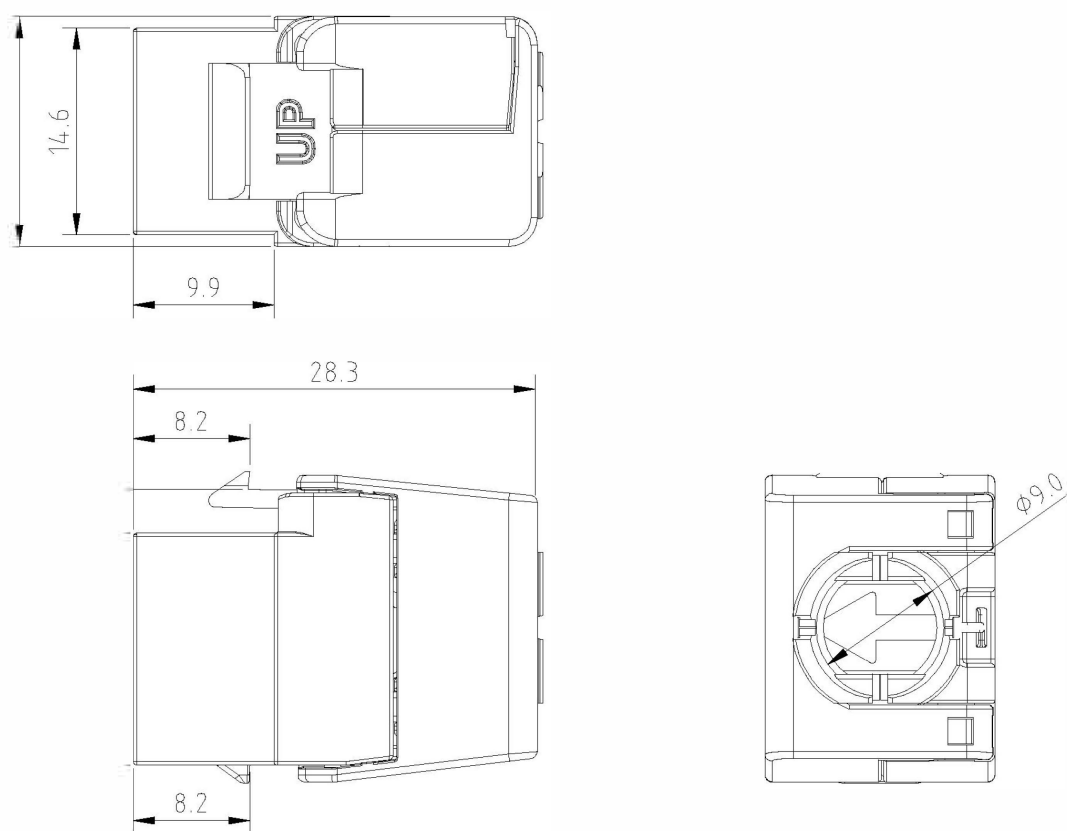

Noyau Keystone RJ45 Non-Blindé Catégorie 6 Excel Version Courte Type Papillon Sans Outil Noir...

excel
without compromise.

Référence du produit: 100-215-BK-24

couleur

noir

plage AWG

22...26

Spécifications supplémentaires

Dessin de produit

Accessoires inclus