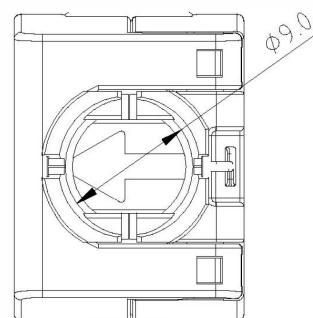

Noyau Keystone RJ45 Non-Blindé Catégorie 6 Excel Version Courte Type Papillon Sans Outil Blan...

excel
without compromise.

Référence du produit: 100-215-WT-24

couleur

blanc

plage AWG

22...26

Spécifications supplémentaires

Dessin de produit

Accessoires inclus