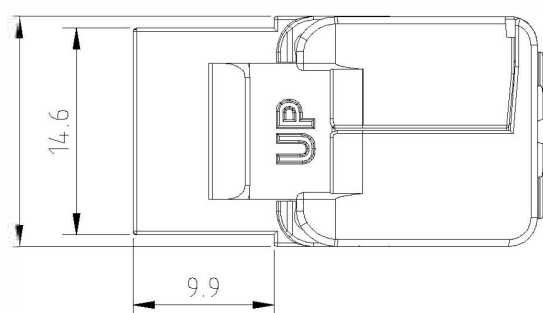

Noyau Keystone RJ45 Non-Blindé Catégorie 6 Excel Version Courte Type Papillon Sans Outil Blan...

excel
without compromise.

Référence du produit: 100-215-WT-24

couleur

blanc

plage AWG

22...26

Spécifications supplémentaires

Dessin de produit

Accessoires inclus