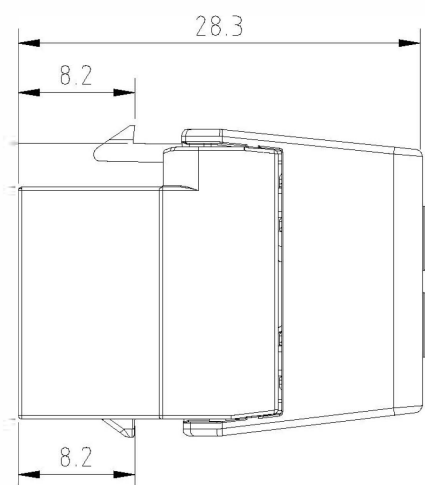

Noyau Keystone RJ45 Non-Blindé Catégorie 6 Excel Version Courte Type Papillon Sans Outil Blan...

excel
without compromise.

Référence du produit: 100-215-WT-24

couleur

blanc

plage AWG

22...26

Spécifications supplémentaires

Dessin de produit

Accessoires inclus