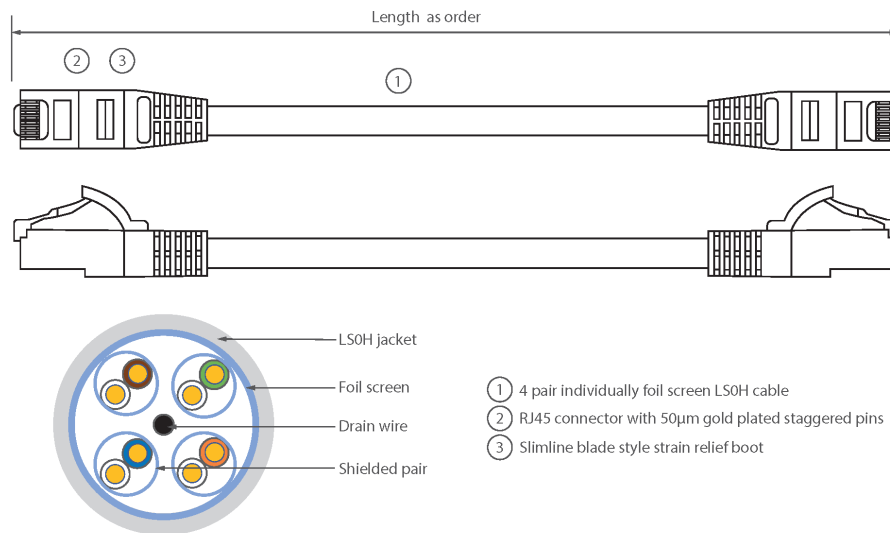

Cordon F/FTP Blindé de Catégorie 6A LSOH 0,5 m Jaune (Paquet de 10)

Référence du produit: 100-222-10

excel
without compromise.

douille de protection contre le ployage	injecté
protection du levier d'arrêt	non
couleur de la douille de protection contre le ployage	jaune
finition ignifugée	oui
sans halogène	oui
construction de câbles	1x4
dimension AWG	26
brochage	1:1

Dessin de produit

Normes applicables

Informations concernant les références produits

Référence du produit	Description
100-176-10	Cordon F/FTP Blindé de Catégorie 6A LSOH 0,5 m Gris (Paquet de 10)
100-220-10	Cordon F/FTP Blindé de Catégorie 6A LSOH 0,5 m Bleu (Paquet de 10)
100-221-10	Cordon F/FTP Blindé de Catégorie 6A LSOH 0,5 m Rouge (Paquet de 10)