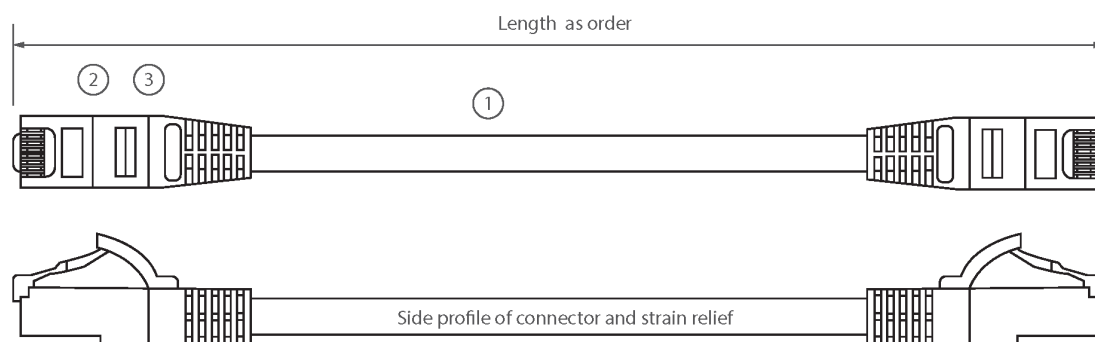

✕ Choix de couleurs et de longueurs

✕ Manchon de serre-câble moulé de type lamelle «fine» avec protecteur de clip

✕ Gaine extérieure LSOH

Présentation du produit

Les câbles U/UTP Excel de catégorie 6 sont fabriqués et testés selon les exigences ISO 11801, EN 50173 & TIA/EIA 568 pour l'assemblage des cordons cuivre, et permettent à votre système de câblage structuré d'atteindre des niveaux de performance optimaux.

Caractéristiques du produit

Élément	Valeur
type de câble	U/UTP
catégorie	6
longueur	0,5 m
type de connecteur raccordement 1	RJ45 8(8)
type de connecteur raccordement 2	RJ45 8(8)
couleur de gaine	gris
douille de protection contre le ployage	injecté
protection du levier d'arrêt	non
couleur de la douille de protection contre le ployage	gris
finition ignifugée	oui
sans halogène	oui

Cordon U/UTP Non-Blindé de Catégorie 6 LSOH 0,5 m Gris (Paquet de 10)

Référence du produit: 100-395-10

excel
without compromise.

construction de câbles	1x4
dimension AWG	24
brochage	1:1

Dessin de produit

- ① 4 pair individually unshielded LSOH cable
- ② RJ45 connector with 50µm gold plated staggered pins
- ③ Slimline blade style strain relief boot