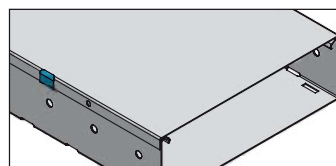

### Attache universelle de couvercle

Pour la fixation des couvercles sur les porteurs de câbles et fixation des couvercles d'accessoires. Emballage par 100 pièces. Est installé imperdablement sur les couvercles ou les couvercles d'accessoires.

Attache universelle, à 100 pièces

VS

15x15x13

0,010

885.50

Les attaches universelles de couvercle sont appliquées au dessus de la paroi latérale du couvercle. (1 pièce/m) ou sur le couvercle de l'accessoire (1 pièce/côté), après, la combinaison peut être encliquetée sur le porteur de câbles ou sur l'accessoire.