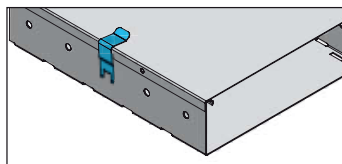

Attache de couvercle

Pour fixation du couvercle sur la gaine à câble. Emballage par 100 pièces. Est installé dans la perforation latérale de la gaine à câbles.

Attache à 100 pièces

VS

39x16x24

885.20

Les attaches pour couvercles sont installées dans la paroi latérale de la gaine à câbles.