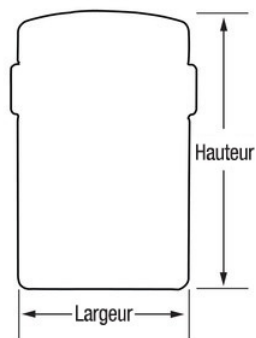

Modèle N° 5441EURD

Bluetooth Key Lock Box - Select Access™;
Smart - Wall Mount

Utilisation recommandée :

Partager clés et
cartes d'accès

Présentation et caractéristiques

Caractéristiques du produit

- Compartiment de stockage de format L pouvant sécuriser plusieurs clés ou cartes d'accès
- Ouverture et contrôle des accès via votre Smartphone
- Utilisez l'application gratuite Vault Home de Master Lock® pour Android ou iOS
- Offre également un déverrouillage manuel via combinaison électronique
- Partagez des accès immédiatement ou programmez-les dans le futur
- Gérez les accès de façon temporaire ou permanente
- Suivi d'utilisation depuis l'application ou via ordinateur
- Surveillez l'historique des accès et recevez des avertissements en cas d'ouverture forcée non autorisée
- Équipé d'une pile CR123A facile à remplacer
- Design mural pour une installation permanente (kit de montage inclus)

Spécificités du produit

Référence	5441EURD
Dimensions extérieures (HxLxP)	12,7 cm x 8,3 cm x 5,9 cm
Couleurs	assorties
Description	S'entrouvrant
Quantité par carton	2

Master Lock Europe, S.A.S.

10 avenue de l'arche - Le Colisée Gardens, bâtiment A - 92 400 Courbevoie - La Défense - France
O : +33-1-41437200 | F : +33-1-41437204
www.masterlock.eu