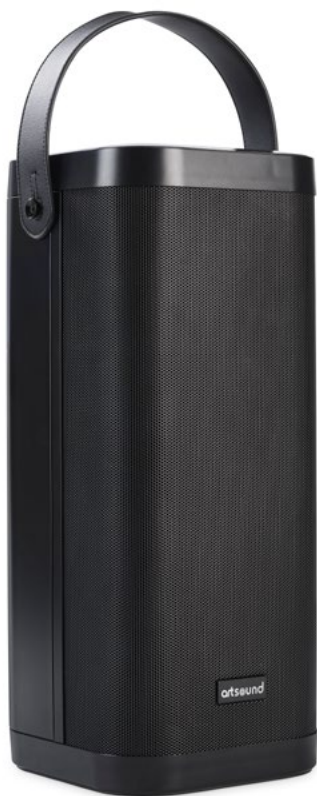

# PWR05

La robustesse du boîtier du PWR05 vous permet de reconnaître immédiatement la qualité de l'appareil. Avec pas moins de quatre haut-parleurs, il produit un son étonnant. La façon selon laquelle il parvient à combiner la basse à la fois puissante et l'élégance du regard (et de l'oreille) féminin est absolument inégalée. Même à un volume très élevé, l'amplificateur de classe D garantit l'absence de distorsion. De plus, ce PWR05 est multifonctionnel. Par exemple, il peut charger votre smartphone et vous pouvez lui connecter d'autres sources (aux-in). Si une seule source ne suffit pas, vous pouvez le relier sans fil à une deuxième source via la fonction TWS. Vous venez de trouver le parfait compagnon !

© Kelsey Chance @ Unplash

Le PWR05 vous permet de faire irruption dans n'importe quelle cuisine, hangar, salle de réunion, pool house, camping, festival, piscine, club house, si vous le souhaitez. Une simple pression sur la touche de volume vous permettra d'attirer l'attention immédiatement.

## CARACTÉRISTIQUES

systeme	2 voies avec filtre actif
portée	<120 m <sup>2</sup>
woofer	cône polypropylène 6"
intermédiaire	cône polypropylène 2 x 3"
tweeter	cône en soie 1"
bass-reflex	oui
puissance RMS amp.	classe D, 75 W
puissance max amp.	classe D, 150 W
gevoeligheid	90 dB
plage de fréquences	60 Hz-20 kHz
entrée Aux	jack 3,5 mm
sources	stereo Bluetooth [TWS] USB (charge) Type A, 5V/2A
sans fil	Bluetooth 4.0
batterie, témoins de charge	6600 mA (10 heures)
poids / pièce	4,4 kg
composition	ABS plastique
couleur	noir
dimensions (h x l x p)	430 x 180 x 180 mm
accessoires	sangle de transport

- Vous pouvez l'emmener partout, grâce à sa lanière pratique.
- Évitez l'utilisation du smartphone : profitez des touches en caoutchouc !
- Connectez-le sans fil à un deuxième appareil pour une lecture stéréo. (TWS)