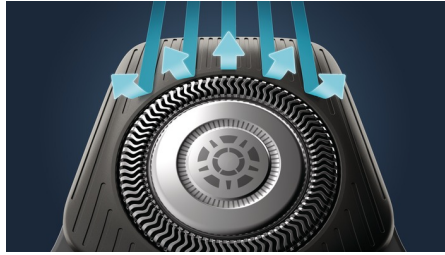

## Capteur Power Adapt

Le capteur intelligent de pilosité faciale détecte la densité des poils 125 fois par seconde. Cette technologie modifie automatiquement la puissance de coupe pour vous procurer un rasage en douceur et sans effort.

## Têtes flexibles 360-D

Les têtes entièrement flexibles pivotent à 360° pour suivre les contours de votre visage. Bénéficiez d'un contact optimal avec la peau pour un rasage impeccable et confortable.

## Têtes de précision Hair-Guide

La nouvelle forme des têtes de rasage a été pensée pour offrir une plus grande précision. Leur surface est dotée de canaux de guidage des poils conçus pour les positionner de manière à permettre une coupe efficace.