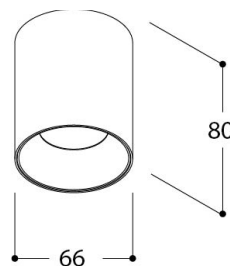

FUNNEL ON SPLASH IP54

Images

La description

Funnel est une famille de produits très étendue qui peut offrir une solution d'éclairage pour chaque projet. Elle se caractérise par un bel intérieur conique avec une source de lumière renfoncée. La conception s'étend du downlight (orientable et non orientable) au montage en saillie (mur et plafond) et même à la version suspendue. Une variante spéciale du downlight est le Funnel Exo (semi-encastré) dont l'intérieur du spot est pour ainsi dire tourné vers l'extérieur. Le Funnel Elbow est un plafonnier avec charnière qui permet à l'utilisateur d'orienter facilement la lumière. La série Funnel convient aussi bien à des environnements résidentiels et commerciaux et chacun de ses modèles est un véritable plaisir pour les yeux. Certaines versions se déclinent aussi avec une douille GU10.

Spécifications (433928)

Température du couleur:	4000K	Poids:	0,40 kg
Angle de faisceau:	36°	Dimmable:	MAINS DIM RC
Input:	230V 50-60Hz AC	Puissance:	1 x 3,82W
Source:	LUXEON M	Convertisseur:	Converter incorporated
Flux lumineux net:	1 x 384		
Flux lumineux brut:	1 x 470		
Indice de rendu des couleurs:	90		
Localisation:	Indoor		
Application:	Ceiling		