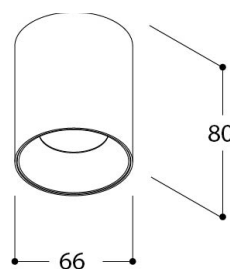

FUNNEL ON SPLASH IP54

Images

La description

Funnel est une famille de produits très étendue qui peut offrir une solution d'éclairage pour chaque projet. Elle se caractérise par un bel intérieur conique avec une source de lumière renfoncée. La conception s'étend du downlight (orientable et non orientable) au montage en saillie (mur et plafond) et même à la version suspendue. Une variante spéciale du downlight est le Funnel Exo (semi-encastré) dont l'intérieur du spot est pour ainsi dire tourné vers l'extérieur. Le Funnel Elbow est un plafonnier avec charnière qui permet à l'utilisateur d'orienter facilement la lumière. La série Funnel convient aussi bien à des environnements résidentiels et commerciaux et chacun de ses modèles est un véritable plaisir pour les yeux. Certaines versions se déclinent aussi avec une douille GU10.

Spécifications (433949)

Température du couleur:	4000K	Poids:	0,40 kg
Angle de faisceau:	36°	Dimmable:	MAINS DIM RC
Input:	230V 50-60Hz AC	Puissance:	1 x 3,82W
Source:	LUXEON M	Convertisseur:	Converter incorporated
Flux lumineux net:	1 x 384		
Flux lumineux brut:	1 x 470		
Indice de rendu des couleurs:	90		
Localisation:	Indoor		
Application:	Ceiling		