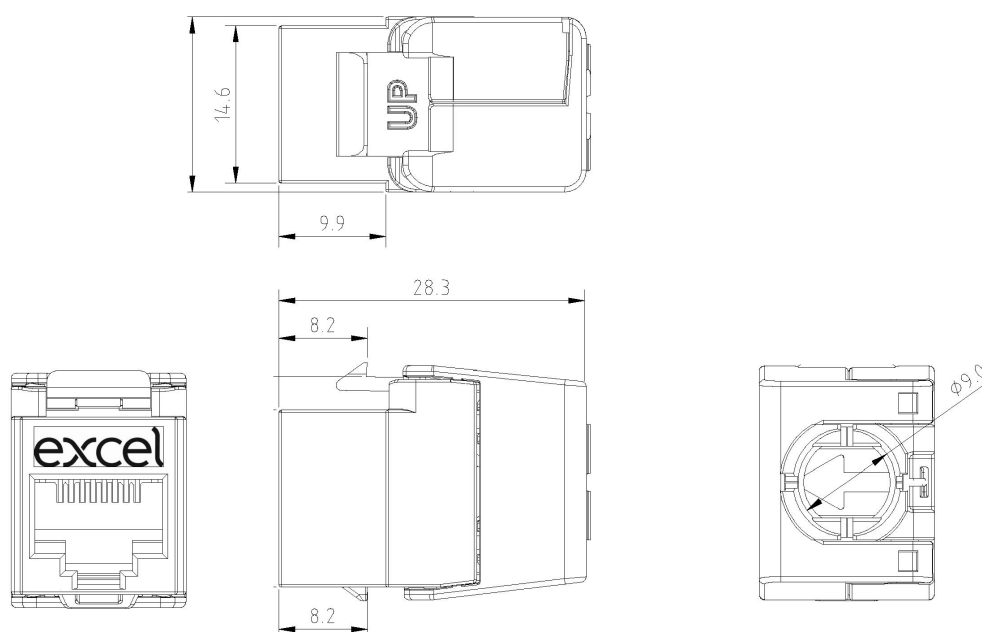

La prise est logée dans un logement en zinc moulé sous pression de haute qualité qui s'ouvre à l'arrière en papillon pour laisser apparaître les points de raccordement des connecteurs autodénudants (IDC). Une fois que les paires sont agencées dans le couvercle de gestion des câbles et déclenchés, il suffit de refermer le « papillon » pour finaliser le raccordement.

Noyau Keystone Excel Non-Blindé de Catégorie 6A (FTP) Version Courte Sans Outil

Référence du produit: 100-183

excel
without compromise.

couleur	argent
plage AWG	22...26

Spécifications supplémentaires

Dessin de produit