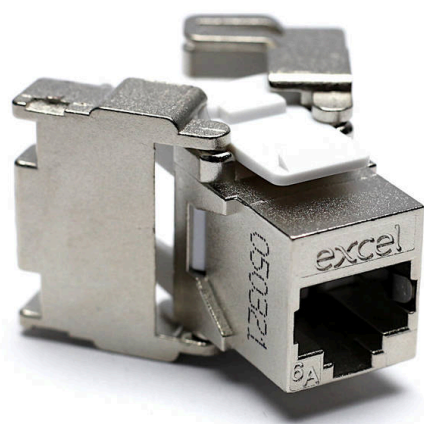

Noyau Keystone Excel Non-Blindé de Catégorie 6A (FTP) Version Courte Sans Outil

Référence du produit: 100-183

excel
without compromise.

- ✘ Spécifique au marché nordique
- ✘ Logement en zinc moulé haute qualité
- ✘ Version courte - 28mm seulement de profondeur générale
- ✘ Blindage à 360° qui protège contre la diaphonie exogène
- ✘ Raccordement sans outil
- ✘ Compatible avec l'application 10 Gigabit Ethernet

Présentation du produit

Le noyau keystone Excel catégorie 6A blindé version courte est une prise RJ45 dont le raccordement se fait sans outil. Leur taille réduite permet d'installer plusieurs câbles orientés vers et provenant de diverses directions lorsque ce type de noyau est installé dans un boîtier arrière de profondeur standard. Ce noyau keystone a été modifié pour correspondre aux plaques de façade conçues dans les pays nordiques où les ouvertures sont plus larges que celles des plaques avant standard.

La prise est logée dans un logement en zinc moulé sous pression de haute qualité qui s'ouvre à l'arrière en papillon pour laisser apparaître les points de raccordement des connecteurs autodénudants (IDC). Une fois que les paires sont agencées dans le couvercle de gestion des câbles et déclenchés, il suffit de refermer le « papillon » pour finaliser le raccordement.

Caractéristiques du produit

Élément	Valeur
modèle	jack
type de connecteur	RJ45 8(8)
blindé	oui
catégorie	6A (IEC)
outil spécial requis	non
adapté à un câble rond	oui
adapté à un câble plat	non
adapté à un conducteur massif	oui