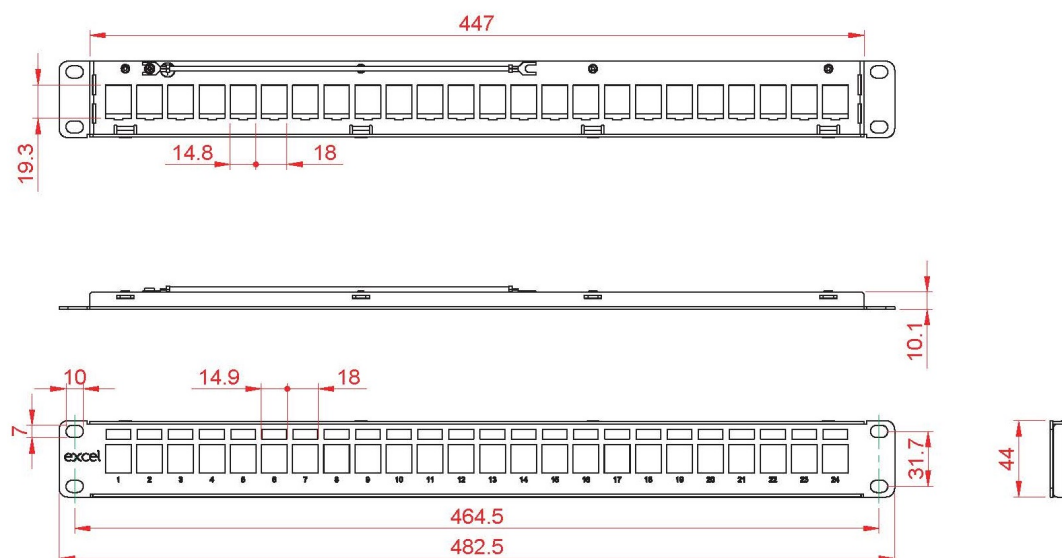

Caractéristiques du produit

Élément	Valeur
adapté au nombre de jacks/coupleurs	24
blindé	oui
catégorie	Keystone jack dependent
nombre d'unités en hauteur (HE)	1
couleur	noir
mode de pose	encastrement 482,6 mm (19 pouces)
hauteur	44 mm
largeur	482,5 mm
profondeur	155 mm

Panneau Excel Keystone de 24 Ports, Blindé non Équipé

Référence du produit: 100-755

Dessin de produit

Spécifications supplémentaires

Accessoires inclus

Normes applicables

Informations concernant les références produits