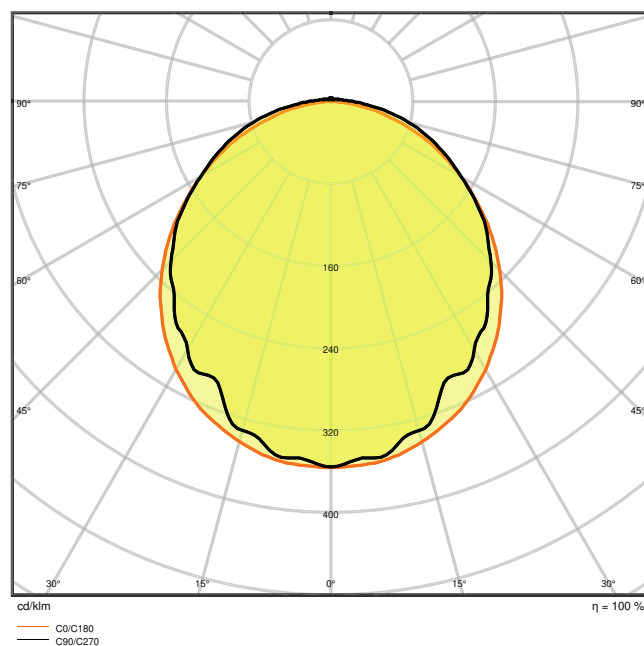

### Caractéristiques du produit

- Efficacité lumineuse élevée : jusqu'à 139 lm/W
- Angle de faisceau : 110°

## Données photométriques

Flux lumineux	2400 lm
Efficacité lumineuse	133 lm/W
Temp. de couleur	4000 K
Teinte de couleur (désignation)	Blanc froid
Ra Indice de rendu des couleurs	> 80
Ecart-type de correspondance de couleur	4 sdc <sub>m</sub>
Intensité lumineuse	-
Sans scintillement	Oui
Indice du papillotement (PstLM)	-
Indice de l'effet stroboscobique (SVM)	-
Groupe de sécurité photobiologique EN62778	RG0
Angle de rayonnement	110 °
UGR longitudinal	Non pertinent

## DIMENSIONS ET POIDS

Longueur	1200.00 mm
Largeur	82.00 mm
Hauteur	68.00 mm
Poids du produit	1293,00 g