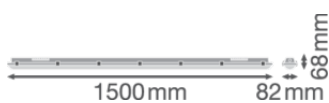

Caractéristiques du produit

- Efficacité lumineuse élevée : jusqu'à 139 lm/W
- Angle de faisceau : 110°

DONNÉES TECHNIQUES

DONNÉES ÉLECTRIQUES

Puissance nominale	58,00 W
Tension nominale	220...240 V
Fréquence du réseau	50...60 Hz
Intensité nominale	280 mA
Courant d'appel	12.6 A
Durée courant appel T sub h50 / sub	222 µs
Max. de luminaires par disjoncteur B16 A	26
Max. de luminaires par disjoncteur C10 A	23
Max. de luminaires par disjoncteur C16 A	38
Facteur de puissance λ	> 0,90
Distorison hamonique totale	< 20 %
Classe de protection	I
Mode d'opération	Integrated LED driver

Données photométriques

Flux lumineux	8000 lm
Efficacité lumineuse	135 lm/W
Temp. de couleur	4000 K
Teinte de couleur (désignation)	Blanc froid
Ra Indice de rendu des couleurs	> 80
Ecart-type de correspondance de couleur	4 sdc _m
Intensité lumineuse	-
Sans scintillement	Oui
Indice du papillotement (PstLM)	-
Indice de l'effet stroboscobique (SVM)	-
Groupe de sécurité photobiologi _q EN62778	RG0
Angle de rayonnement	110 °
UGR longitudinal	Non pertinent

LDC typ cone

LDC typ polar

DIMENSIONS ET POIDS

Longueur	1500.00 mm
Largeur	82.00 mm
Hauteur	68.00 mm
Poids du produit	1694,00 g

Matériau & couleurs

Couleur du produit	Gris
Couleur du teinte	Gris
Matériau de corps	Polycarbonate (PC)
Matériau de fermeture	Polycarbonate (PC)