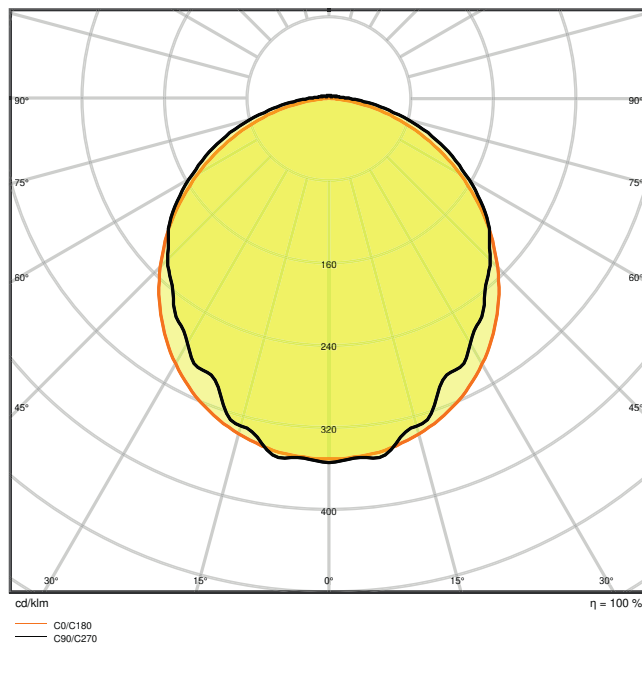

Caractéristiques du produit

- Efficacité lumineuse élevée : jusqu'à 139 lm/W
- Angle de faisceau : 110°

DONNÉES TECHNIQUES

DONNÉES ÉLECTRIQUES

Puissance nominale	58,00 W
Tension nominale	220...240 V
Fréquence du réseau	50...60 Hz
Intensité nominale	280 mA
Courant d'appel	12.6 A
Durée courant appel T sub h50 / sub	222 µs
Max. de luminaires par disjoncteur B16 A	26
Max. de luminaires par disjoncteur C10 A	23
Max. de luminaires par disjoncteur C16 A	38
Facteur de puissance λ	> 0,90
Distorison hamonique totale	< 20 %
Classe de protection	I
Mode d'opération	Integrated LED driver

Données photométriques

Flux lumineux	8000 lm
Efficacité lumineuse	135 lm/W
Temp. de couleur	4000 K
Teinte de couleur (désignation)	Blanc froid
Ra Indice de rendu des couleurs	> 80
Ecart-type de correspondance de couleur	4 sdc _m
Intensité lumineuse	-
Sans scintillement	Oui
Indice du papillotement (PstLM)	-
Indice de l'effet stroboscobique (SVM)	-
Groupe de sécurité photobiologi _q EN62778	RG0
Angle de rayonnement	110 °
UGR longitudinal	Non pertinent

LDC typ cone

LDC typ polar

DIMENSIONS ET POIDS

Longueur	1500.00 mm
Largeur	82.00 mm
Hauteur	68.00 mm
Poids du produit	1694,00 g

Matériau & couleurs

Couleur du produit	Gris
Couleur du teinte	Gris
Matériau de corps	Polycarbonate (PC)
Matériau de fermeture	Polycarbonate (PC)