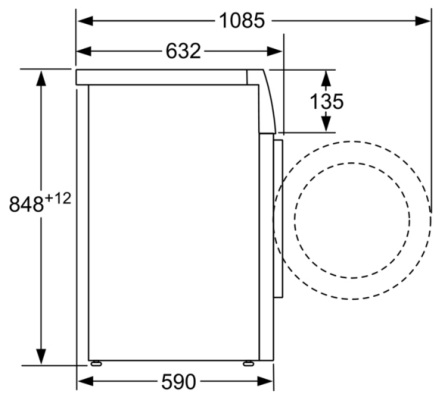

**HomeProfessional, lave-linge à chargement frontal, 9 kg, 1400 trs/min
WAV28EHPFG**

Mesures en mm