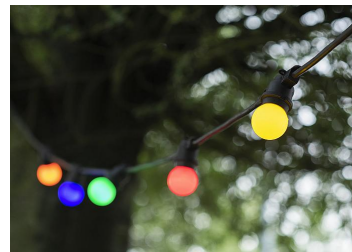

EcoPack Lot 5pcs LED Party G45 E27 1W Multi-Couleur PC

Numéro d'article 143753

BAI EcoPack 5pcs LED Party Bulb G45 E27 1W Multicolore Rouge, Vert, Bleu, Jaune and Orange 230V-240V 45x70mm P45 IP44 PC éclairage de fêtes

Ces ampoules guirlandes LED écoénergétiques de Bailey sont faites de plastique coloré dans la masse. Idéal pour les vacances, lors de festivals, terrasses, jardins à bière, parcs d'attractions ou pour d'autres décorations festives. Chaque fête mérite une ampoule Bailey Party! Peut également être utilisé à l'extérieur dans un support suspendu dans le cas de l'usage d'une douille appropriée (le support doit faire un joint étanche avec l'ampoule). Nous vous recommandons d'utiliser la lampe avec les guirlandes Bailey de 5, 10, 25 ou 50 m. Les ampoules de fête sont standard dans un emballage EcoPack respectueux de l'environnement de 5 pièces, ce qui signifie moins de déchets et de manutention.