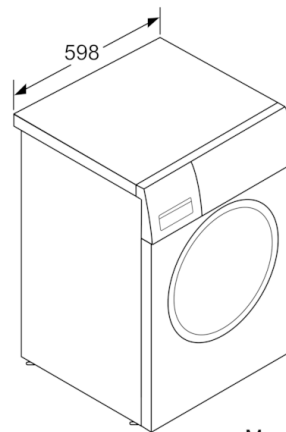

Mesures en mm