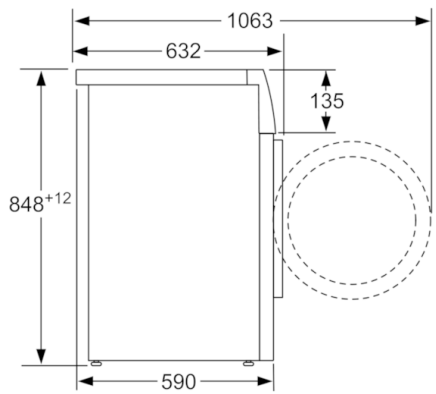

### Caractéristiques techniques

- A glisser sous plan de travail de 85 cm
- Dimensions (H x L): 84.8 cm x 59.8 cm
- Profondeur de l'appareil: 59.0 cm
- Profondeur porte incluse: 63.2 cm
- Profondeur avec porte ouverte: 106.3 cm

Mesures en mm

Mesures en mm