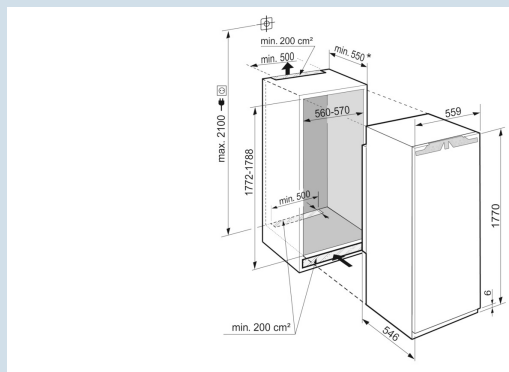

Eclairage uniforme du réfrigérateur.
Eclairage de plafond LED

Répartition uniforme de la température.
PowerCooling

Une résistance jusqu'à 30 kg et un nettoyage aisé
Tablettes GlassLine

Hauteur de niche	178 cm
Montage de la porte	porte sur porte
Volume du compartiment réfrigérateur	309 l
Classe énergétique	
Consommation d'énergie annuelle	114 kWh
Consommation d'énergie par 24 heures	0,313 kWh
Frais d'énergie par an	€ 26,-
Indice d'efficacité énergétique	100
Niveau sonore	35 dB(A)
Classe de niveau sonore	B
Classe climatique	SN-T

IRe 5100

Pure

Easy
Fresh

Smart
Device
ready

Power
Cooling

Dimensions

Hauteur	177 cm
Largeur	55,9 cm
Profondeur	54,6 cm
Hauteur d'encastrement	177,2-178,8 cm
Largeur d'encastrement	56-57 cm
Profondeur d'encastrement min.	55 cm
Poids max. de la porte du placard réfrigérateur	26 kg
Poids net / Poids brut	54,5 kg / 58,8 kg
Hauteur emballage	1829 mm
Largeur emballage	572 mm
Profondeur emballage	622 mm