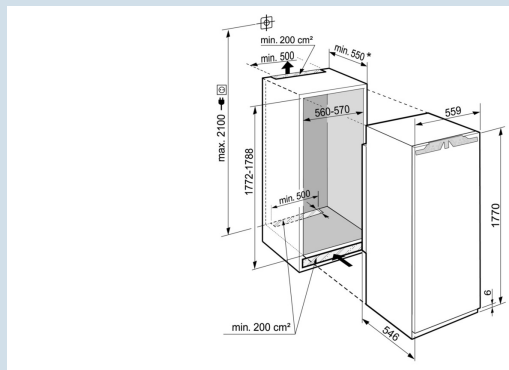

Tiroirs BioFresh avec SoftTelescopic

La porte se ferme à partir de 30°

Montage porte sur porte

De l'espace pour des récipients hauts .

Tablette GlassLine en deux parties et coulissante

Hauteur de niche	178 cm
Montage de la porte	porte sur porte
Volume du compartiment réfrigérateur	296 l
Classe énergétique	
Consommation d'énergie annuelle	125 kWh
Consommation d'énergie par 24 heures	0,341 kWh
Frais d'énergie par an	€ 29,-
Indice d'efficacité énergétique	
Niveau sonore	32 dB(A)
Classe de niveau sonore	B
Classe climatique	SN-T

Hauteur	177 cm
Largeur	55,9 cm
Profondeur	54,6 cm
Hauteur d'encastrement	177,2-178,8 cm
Largeur d'encastrement	56-57 cm
Profondeur d'encastrement min.	55 cm
Poids max. de la porte du placard réfrigérateur	26 kg
Poids net / Poids brut	65,9 kg / 70,8 kg
Hauteur emballage	1829 mm
Largeur emballage	572 mm
Profondeur emballage	622 mm