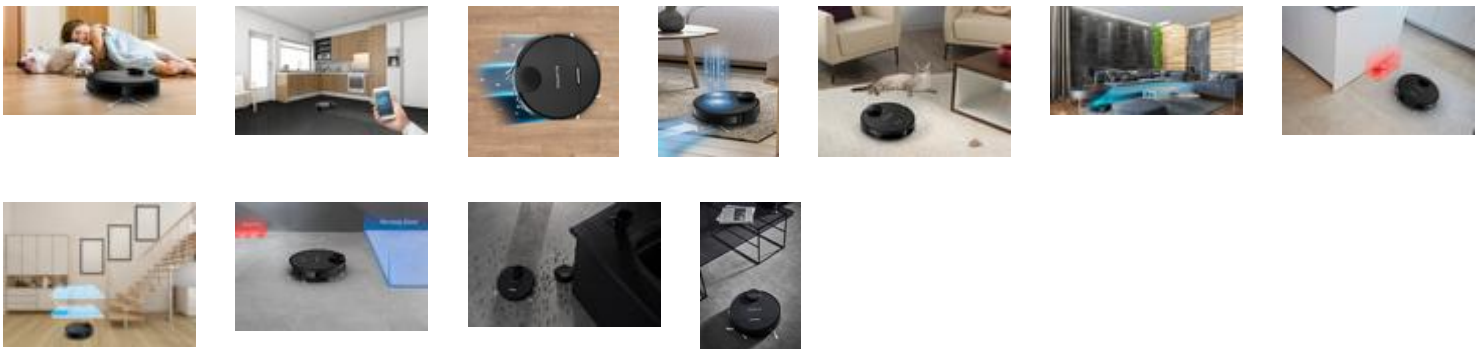

Photos produit in situ

[product.packshot360]